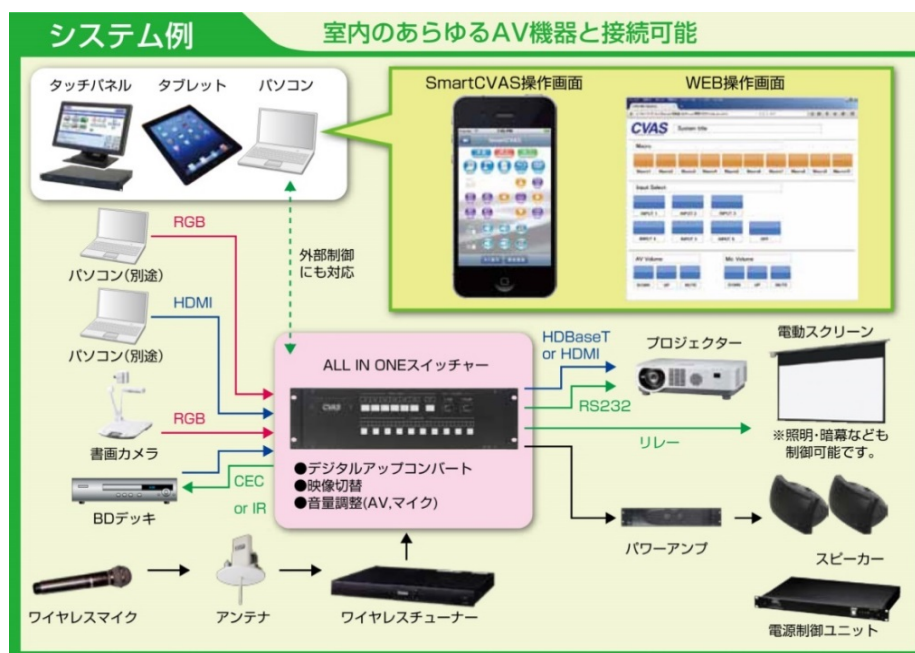

1) シームレスマルチスイッチャー機能

デジタルビデオ信号 3 入力、アナログビデオ信号 3 入力の合計 6 入力、1 出力のスキャンコンバーター内蔵デジタルマルチスイッチャー機能を搭載していますので、入力信号のデジタル、アナログを問わずシームレスな映像の切替と表示が可能です。HDBaseT 出力ポートを利用して約 100m までの配線延長も可能です。

2) ミキサー・VCA 機能

映像用音源とライン入力 1 系統のミキシング機能を装備していますので、ミキサー機器の追加は不要です。また映像用音源とライン入力はそれぞれ独立してボリュームコントロール (VCA) が可能です。

3) I/F (インターフェイス) 機能

シリアル端子 × 3 系統、接点出力端子 × 16 系統、接点入力 × 16 系統、赤外線リモート端子 × 5 系統 (各 40 命令) を標準で装備しており、照明やスクリーン、各種 AV 機器など多様な機器をコントロールすることができます。各メーカーの CEC 制御 (※1) に対応しており、HDMI ケーブル 1 本で制御することもできます。

※1: CEC (Consumer Electronics Control) とはテレビやレコーダなどの AV 機器間で映像音声だけでなく HDMI ケーブルを介して制御信号をやり取りすることができるリンク機能の事ですが、すべての機器が制御できる訳ではございません。

4) 選べる操作端末

操作前面パネルは取外し可能で、既成の操作卓へ組み込み設置する事ができます。

また、VC-01 は Web サーバー機能を搭載しているため、専用のアプリケーションをご利用いただくことにより、お手持ちのスマートフォンや各種タブレット端末から操作することが可能となります。

5) システム・設備の集中管理

VC-01 を多数の会議室や講義室に設置した場合には、ManagementCVAS (多端末管理用ソフトウェア) をご利用いただくことで、各部屋の運用状況の確認、プロジェクターのランプ時間など一元管理することが可能となり、設備の効率的で安定的な運用ができるようになります。

【 システム構成例 】

【 機器仕様 】

映像入力	デジタル入力3系統HDMI×2、DVID×1 アナログ入力3系統D-Sub 15P×2、5BNC×1
映像出力	HDMI出力×1、HDBaseT出力×1※出力される映像はどちらも同一の映像です。
音声入力	アナログ入力用3系統RCA×2、ライン入力1系統RCA×2
音声出力	アナログ出力用1系統RCA×2
制御端子	RS-232C×3、赤外線出力×5、RY接点出力×16、接点入力×16
Ethernet	機器外部制御用、Webサーバー用
マクロスイッチ	10操作
音量調整	2系統(スイッチャー音声、外部ライン)
消費電力	100W
動作電源	AC100V 50/60Hz
DC24V出力	0.1A
動作温度	0°C～40°C
動作湿度	35%～85%(結露しないこと)
外形寸法	幅430mm、高さ132mm、奥行336mm(本体のみ、突起部含まず) 幅482mm、高さ132mm、奥行336mm(ラックマウント金具取付時、EIA規格3Uサイズ)
質量	9.0kg