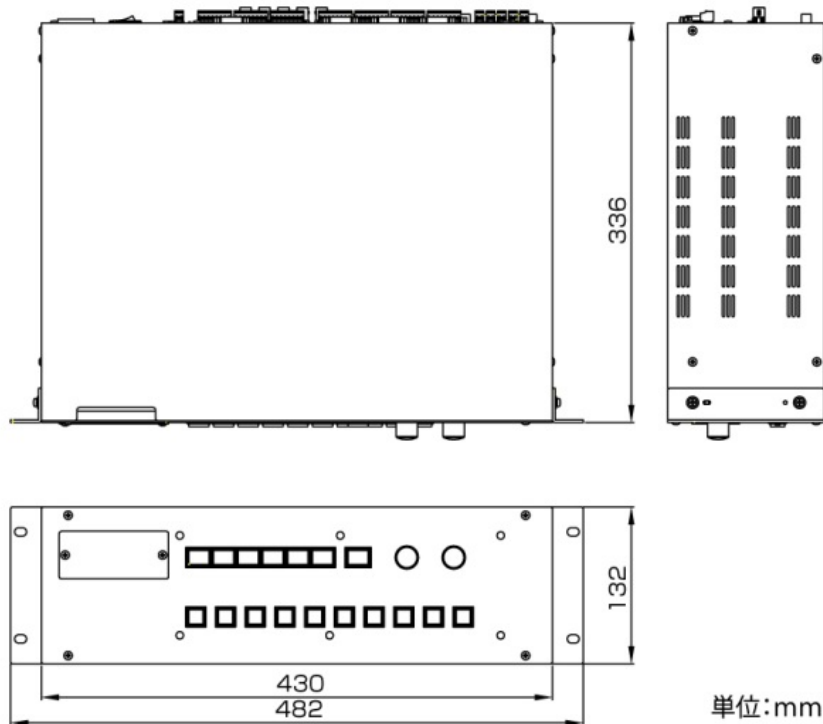

4) 選べる操作端末

操作前面パネルは取外し可能で、既成の操作卓へ組み込み設置する事ができます。

また、VC-01 は Web サーバー機能を搭載しているため、専用のアプリケーションをご利用いただくことにより、お手持ちのスマートフォンや各種タブレット端末から操作することが可能となります。

5) システム・設備の集中管理

VC-01 を多数の会議室や講義室に設置した場合には、ManagementCVAS (多端末管理用ソフトウェア) をご利用いただくことで、各部屋の運用状況の確認、プロジェクターのランプ時間など一元管理することが可能となり、設備の効率的で安定的な運用ができるようになります。

【 システム構成例 】

【 機器仕様 】

映像入力	デジタル入力3系統HDMI×2、DVID×1 アナログ入力3系統D-Sub 15P×2、5BNC×1
映像出力	HDMI出力×1、HDBaseT出力×1※出力される映像はどちらも同一の映像です。
音声入力	アナログ入力用3系統RCA×2、ライン入力1系統RCA×2
音声出力	アナログ出力用1系統RCA×2
制御端子	RS-232C×3、赤外線出力×5、RY接点出力×16、接点入力×16
Ethernet	機器外部制御用、Webサーバー用
マクロスイッチ	10操作
音量調整	2系統(スイッチャー音声、外部ライン)
消費電力	100W
動作電源	AC100V 50/60Hz
DC24V出力	0.1A
動作温度	0°C～40°C
動作湿度	35%～85%(結露しないこと)
外形寸法	幅430mm、高さ132mm、奥行336mm(本体のみ、突起部含まず) 幅482mm、高さ132mm、奥行336mm(ラックマウント金具取付時、EIA規格3Uサイズ)
質量	9.0kg