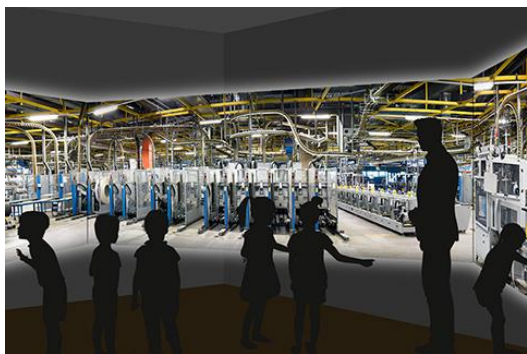

■ ELMO 没入空間ソリューションとは

テクノホライゾンが長年培ってきた光学技術を活かした没入型ディスプレイ技術「プロジェクションVR」を用いて、没入コンテンツに適した環境を提供します。ELMO 没入空間ソリューション内では、VRゴーグルを使用せずに、映像を投影されたスクリーンを複数の人で同時に見ながらコミュニケーションをとることができます。

従来のVRゴーグルと比較して着用の手間がなく、実世界の視界を完全に遮ることがないため、手軽かつ安全に使用できます。また広範囲スクリーンとしてプレゼンテーションや映像視聴等にも活用可能であり、学校や商業施設、オフィスなど、幅広い領域での活用が可能です。

ELMO 没入空間ソリューションは基本的な三面タイプ、円筒タイプ、多角柱タイプその他、お客様のニーズに応じて柔軟な設計も可能です。

※写真は多角柱タイプ

■主な特長

1) 複数人で同時に体験可能

ELMO 没入空間ソリューションでは、複数人が同時に体験でき、お互いの姿や表情を見ながらコミュニケーションがとれます。

これにより、一人ひとりがVRゴーグルを着用する必要がなく、実世界の視界も遮られないため安全かつ効率的な体験が可能です。

2) 幅広い領域での活用が可能

ELMO 没入空間ソリューションは、学校、オフィス、建築、病院、美術館・科学館・博物館、不動産、観光など様々な場所・用途でご活用いただけます。

学校

体験型学習、シミュレーション
360度カメラを使った創造的教育

オフィス

壁全体を使った最新鋭の会議室
魅力的な発信スタジオ

建築

建築物のシミュレーション
工事現場の事前トレーニングや安全確認