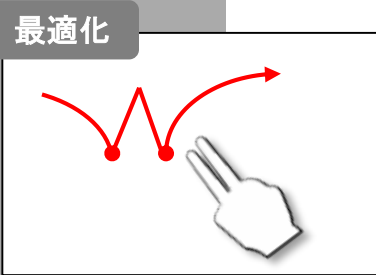

色: [Color palette]

閉じる

- 文字入力
- 字体、色設定

画像メニュー
コピー
削除
閉じる

オブジェクトをクリップにコピーします

オブジェクトを削除します

ロングタップ

ズーム

回転

フリック : ページ 送り/戻し

ホワイトボードを縮小した状態で枠外をフリックします

最適化

ページサムネイルを表示します

最適化
ツーフインターダブルタップ
画面の同じ場所を2本の指で軽く2回タップします
倍率が画面サイズに最適化されます

メイン画面へ

ホーム | xSync企業ソリューション | xSync教育ソリューション | イベント・セミナー