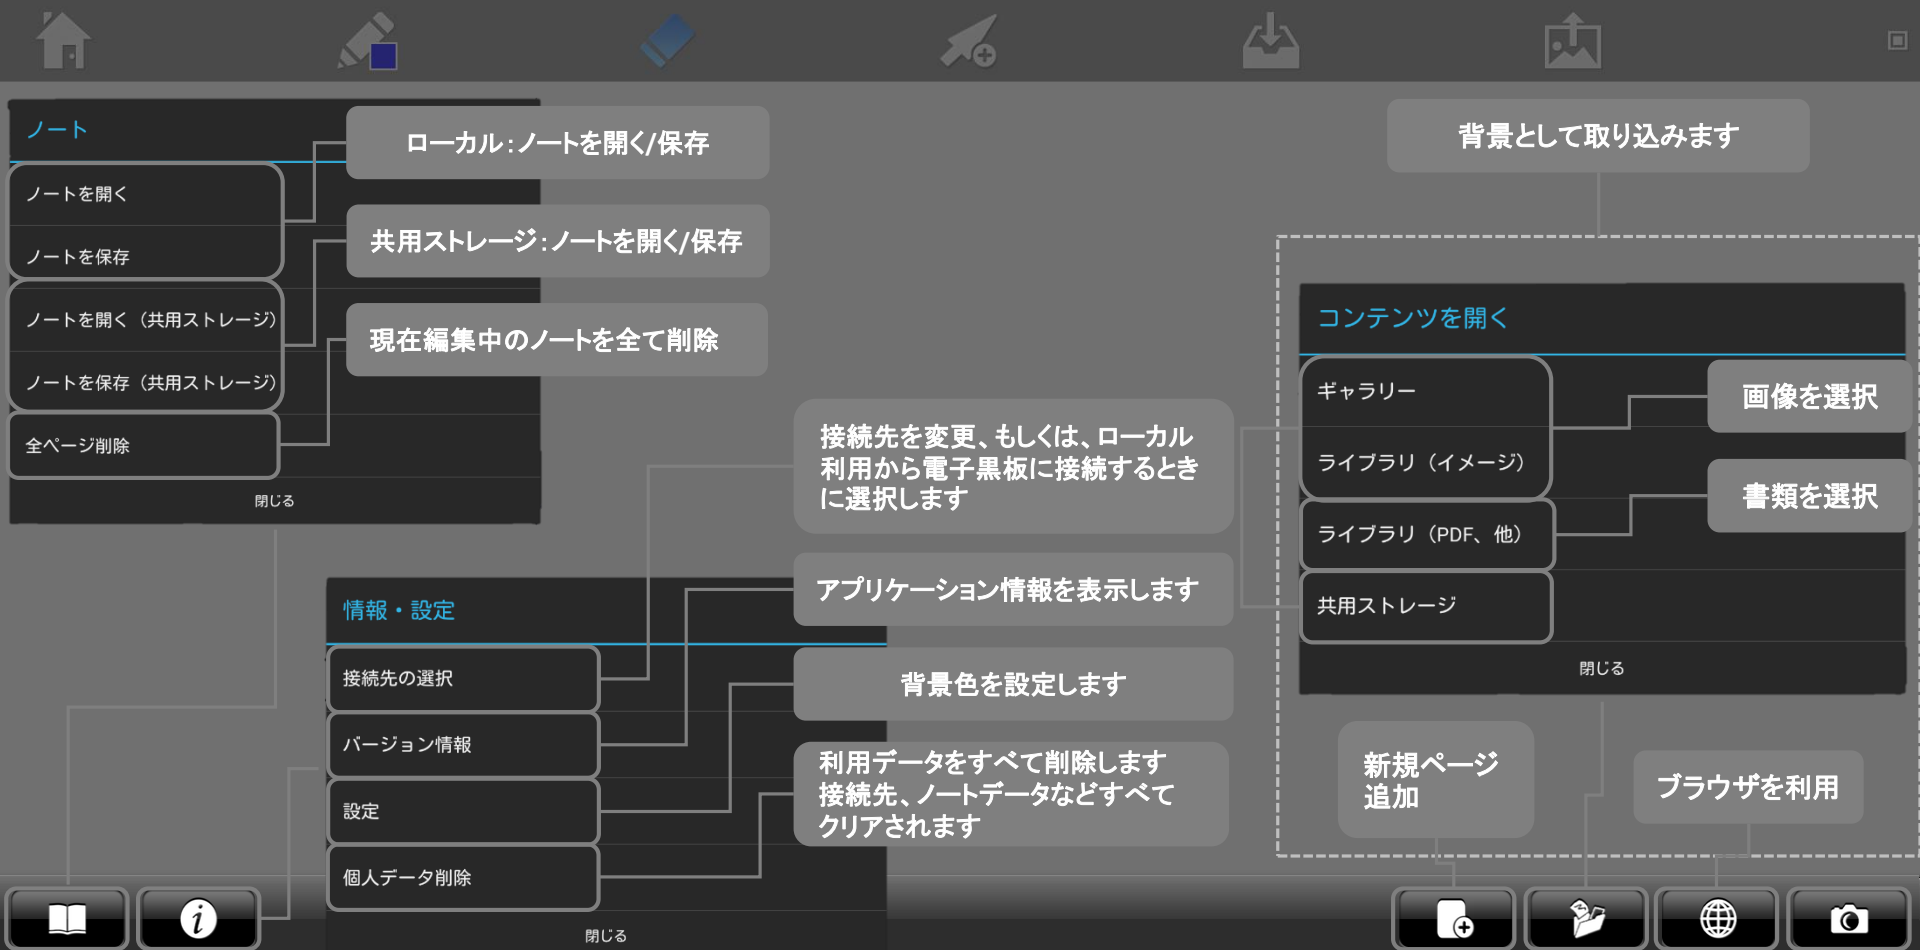

回転

フリック : ページ 送り/戻し

ホワイトボードを縮小した状態で枠外をフリックします

最適化

ページサムネイルを表示します

最適化
ツーフインターダブルタップ
画面の同じ場所を2本の指で軽く2回タップします
倍率が画面サイズに最適化されます

メイン画面へ

ホーム | xSync企業ソリューション | xSync教育ソリューション | イベント・セミナー

検索窓

画面キャプチャ

戻る・進む・更新

ホーム

xSyncサービスへ

※ホーム・お気に入りは本体設定もしくは、電子黒板接続時に自動設定されます

- > 授業支援システム トップページ
- > xSync (システム構成図/製品仕様)
- > 遠隔支援システム (xSync Prime Collaboration)

xSync Innovation 協働の未来が始まる xSyncの世界

ページ 1

- 保存
- 保存(共用ストレージ)
- 複製
- 移動
- 回転
- 削除

ページの移動

ロングタップで
ページメニューを表示

1

2

3

4

5

接続可能な端末を
自動検索します

過去の接続履歴を表示します

電子黒板と連携します

戻る

TabletSync

接続

自動探索 履歴 再検索