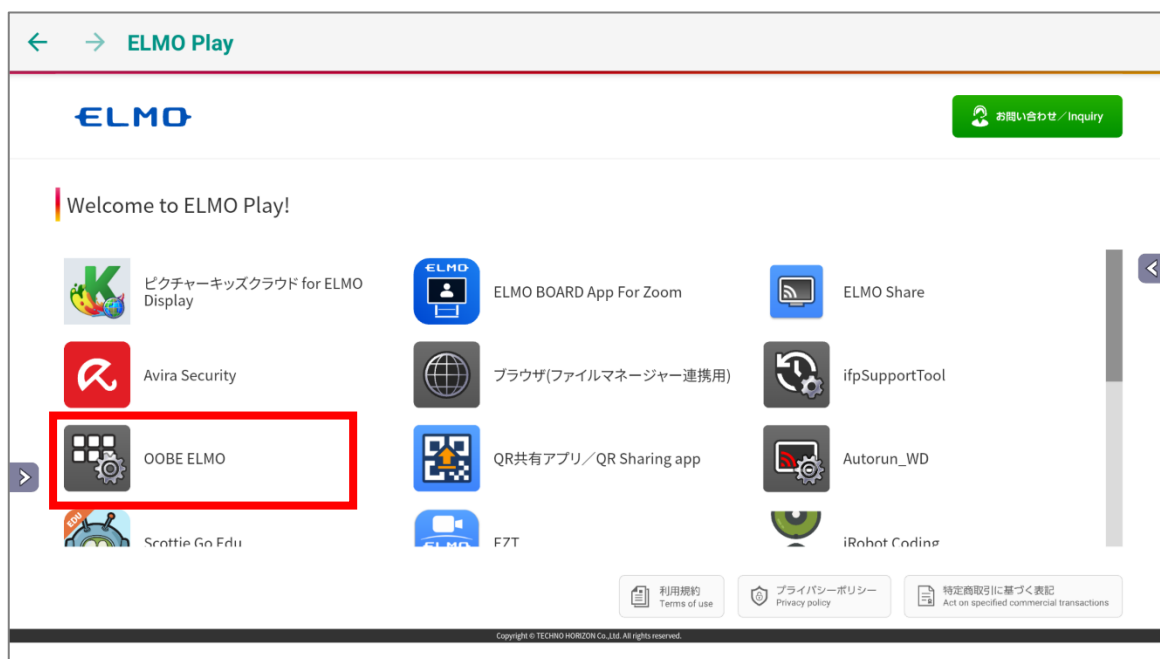

軽微な不具合を修正

(4) アプリケーションの更新について

アプリケーション更新は自動的に実施されません。

アプリケーション更新には多少時間がかかるため、実施される日程をご予定いただけますようお願いいたします。

(5) アプリケーション更新方法

アプリケーションは ELMO Play より更新をお願いいたします。

アプリケーションを更新するためには ELMO Board や MOMOBo を外部ネットワークに接続する必要があります。

- ① ELMO Board もしくは MOMOBo ホーム画面を開き『ELMO Play』よりダウンロードするアプリケーションを選びます。(下の図は OOBE ELMO をダウンロードする操作画面です。)

ELMO Note については『ELMO Note』アプリを選んでください。

カメラロールについては『Cameraroll』アプリを選んでください。

ファイルマネージャーについては『File Manager』アプリを選んでください。

- ② 選択したアプリを案内に従ってダウンロードを実施します。  
インストールする際に不明なアプリのインストール許可を求めるダイアログが表示される場合がありますが、[インストール]を選択してください。

- ③ 「アプリをインストールしました」とメッセージが表示されたら[開く]もしくは[完了]を選択します。

(6) 対象モデル

CBS-ELM65C10CL, CBS-ELM75C10CL, CBS-ELM86S10CL, CBS-ELM65F10CL,  
CBS-ELM75F10CL, CBS-ELM86F10CL