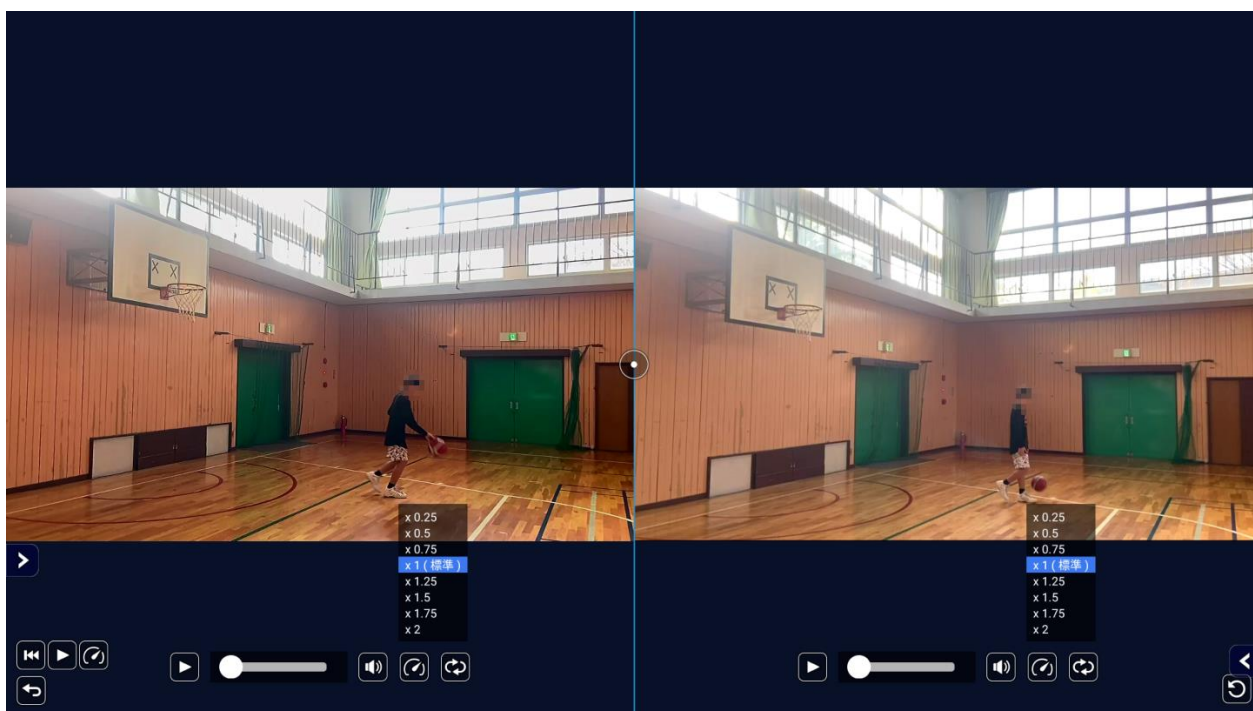

一体型電子黒板 ELMO Board および MOMOBo アプリケーションバージョンアップのお知らせ

謹啓

平素より弊社一体型電子黒板 ELMO Board、MOMOBo をご愛顧いただき誠にありがとうございます。  
この度、ご要望をいただいていた動画の再生速度を変更する機能等を新たに搭載したアプリケーションをリリースいたしますのでお知らせいたします。

理科の実験や体育の授業など

見せたい動画に合わせて違いやポイントを説明したいときに便利な動画再生速度変更機能を搭載  
再生速度は×0.25～×2.0 まで8段階から選択可能