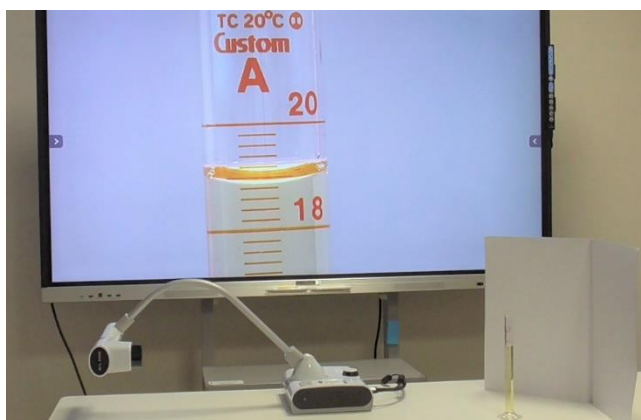

L-12Gに入力しているパソコンや電子黒板の映像

画面切り替えはL-12Gからワンタッチで可能です。

オンライン配信用パソコン

スイッチャーレスでオンライン授業環境にて、L-12Gのカメラで手元を見せる／発表者を映す画面とL-12GのHDMI in端子に入力しているパソコンや電子黒板などの映像をワンタッチで切り替え、配信が可能になりました。

教育 ICT の整備が加速化する中で、書画カメラ(実物投影機)はいち早く 1 教室に 1 台の常設 ICT 機器として幅広く認知され、手元の様子を教室内のすべての児童生徒たちにわかりやすく伝えられるツールとして普及が進んできました。

【 L-12G 特長 】

1) ライブも録画も、実物をリアルに伝える 4K クオリティ & 30fps のスムーズな映像

1,200 万画素の CMOS センサー搭載により、最大 4K の高精細映像を実現。

フル HD では表現しきれなかった細部や質感、ディテールまで高精細に再現することで実物のリアル感を伝えられます。

2) 最大 192 倍 光学ズーム:12 倍+デジタルズーム:16 倍

細部のリアルな質感に迫る光学ズーム 12 倍とデジタルズーム 16 倍ズームを併用することで最大 192 倍まで拡大が可能です。

教室の後ろからでもクリアで鮮明な映像を見ながら授業に取り組むことができます。

3) 300 度回転するアーム&回転カメラヘッドで見せたい角度から投影可能

ノートや教科書、プリントだけではなく、立体物を映す際に、300 度回転するアームと回転カメラヘッド「(スイング)²アーム」が役立ちます。

アームは固定できるため、両手フリーで手元の様子を相手に伝えることができます。

4) シンプルな操作性を実現する ズーム&ワンプッシュオートフォーカス

「ズーム&ワンプッシュオートフォーカス」機能は、「片手でズーム」「そのままピント合わせ」というシンプルな操作性によって授業に集中できる環境を作り出しています。

初めての方にも使いやすく、「みエルモン」を使い慣れた方にもこれまで同様の使い勝手のよさを実感

していただけます。

5) スイッチャーレス オンライン映像配信機能(HDMI映像取り込み機能)

HDMI に入力された映像を USB に出画する機能を新たに搭載しました。パソコンや電子黒板などと L-12G を HDMI で接続すれば、パソコンや電子黒板などの入力映像と L-12G の映像を L-12G の操作パネルからワンタッチで切り替えながらスイッチャーレスで Zoom などのオンライン授業・会議が進められます。