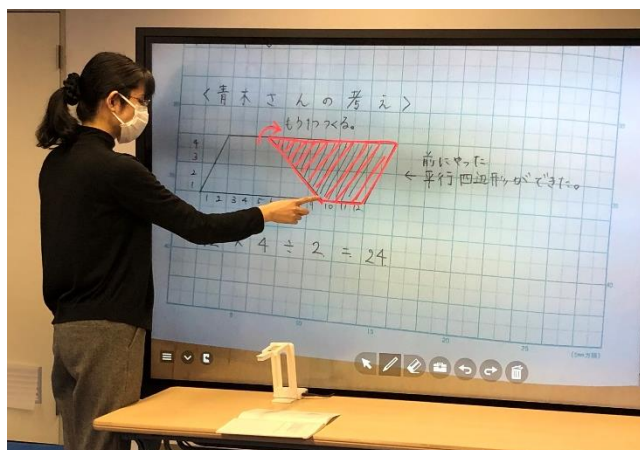

電子黒板やモニター、プロジェクターと  
つないで大きく映す。

ウェブ会議ツールとつないでオンライン授業で  
手書き画面を共有する。

教育 ICT の整備が加速化しています。書画カメラ(実物投影機)は、いち早く 1 教室に1台の常設 ICT 機器として幅広く認知され、手元の資料を簡単に大型提示装置に映せるツールとして普及が進んできました。

書画カメラのリーディングカンパニーであるエルモカンパニーでは、2007年にモバイルタイプ書画カメラ”FF-1”をリリースして以降、折りたたみ、持ち運びができるモバイルタイプの書画カメラの開発を続け、小学校から高等教育、企業でも活用できる、用途に合わせたラインナップの書画カメラを取り揃えております。

新型コロナウイルス感染症の拡大抑制の目的で実施された休校措置やテレワーク実施に伴うオンライン授業やオンライン会議の普及時に「オンラインでも普段と変わりなく操作できる機器を使いたい」「オンラインでも実物を共有したい」というご要望にお応えできるカメラとして、パソコンとUSBケーブル1本で接続でき、オンライン会議ツールと連携できる書画カメラMX-P2が導入され、学校現場では先生のノート指導の様子や漢字の書き順といった先生の実演を映すカメラとして書画カメラの価値が再認識され活用されました。