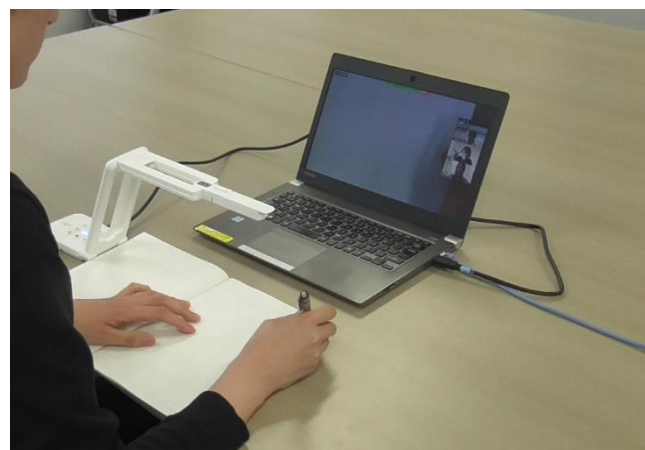

電子黒板やモニター、プロジェクターと  
つないで大きく映す。

ウェブ会議ツールとつないでオンライン授業で  
手書き画面を共有する。

教育 ICT の整備が加速化しています。書画カメラ(実物投影機)は、いち早く 1 教室に1台の常設 ICT 機器として幅広く認知され、手元の資料を簡単に大型提示装置に映せるツールとして普及が進んできました。

書画カメラのリーディングカンパニーであるエルモカンパニーでは、2007年にモバイルタイプ書画カメラ”FF-1”をリリースして以降、折りたたみ、持ち運びができるモバイルタイプの書画カメラの開発を続け、小学校から高等教育、企業でも活用できる、用途に合わせたラインナップの書画カメラを取り揃えております。

新型コロナウイルス感染症の拡大抑制の目的で実施された休校措置やテレワーク実施に伴うオンライン授業やオンライン会議の普及時に「オンラインでも普段と変わりなく操作できる機器を使いたい」「オンラインでも実物を共有したい」というご要望にお応えできるカメラとして、パソコンとUSBケーブル1本で接続でき、オンライン会議ツールと連携できる書画カメラMX-P2が導入され、学校現場では先生のノート指導の様子や漢字の書き順といった先生の実演を映すカメラとして書画カメラの価値が再認識され活用されました。