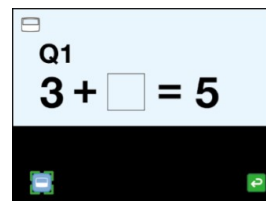

片手で操作できるアーム

300 度回転するアーム

4) 授業支援機能

最大 4 画面まで画像を分割表示でき、かんたんな比較機能としてもご利用いただけるコンペアピクチャ機能。4 画面のうち 1 画面はカメラのライブ映像も取り込めます。

既存の映像の一部を隠すマスク機能、映像の一部をハイライト表示するハイライト機能もお使いいただけます。

コンペアピクチャ機能

ハイライト機能

マスク機能