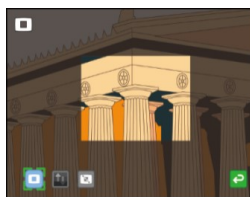

2) さらに精彩に。光学ズーム 12 倍+センサーズーム:2 倍+デジタルズーム:12 倍

細部のリアルな質感に迫る光学ズーム 12 倍+センサーズーム 2 倍、さらにデジタルズーム 12 倍を搭載しているため、画質の劣化が少ない拡大が可能です。

3) 変わらない使い勝手のよさ

片手でラクラク操作ができる「ズームダイヤル&ワンプッシュオートフォーカス」、そして 300 度回転する(スイング)²アームで、見せたいものを見せたいときに見せたい角度で見せることができます。初めての方にも使いやすく、みエルモンを使い慣れた方にもこれまで同様の使い勝手のよさは変わりません。

片手で操作できるアーム

300 度回転するアーム

4) 授業支援機能

最大 4 画面まで画像を分割表示でき、かんたんな比較機能としてもご利用いただけるコンペアピクチャ機能。4 画面のうち 1 画面はカメラのライブ映像も取り込めます。

既存の映像の一部を隠すマスク機能、映像の一部をハイライト表示するハイライト機能もお使いいただけます。

コンペアピクチャ機能

ハイライト機能

マスク機能