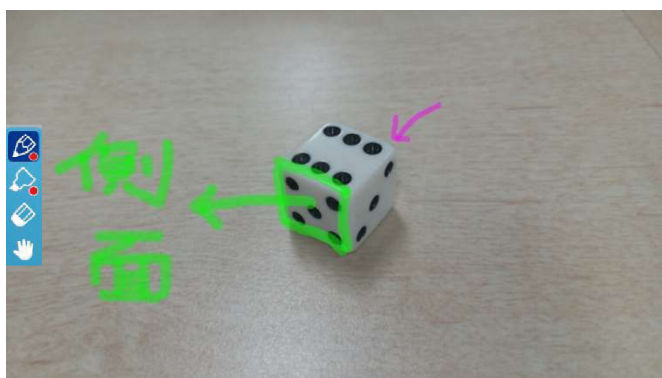

2)幅広い活用を支えるアプリケーションをインストール可能

プログラミングアプリケーション“ScottieGo!(スコッティ・ゴー)”を標準装備。また、Android^{※1}OS搭載により、各種の授業支援アプリをインストール^{※2}して、プログラミング教育、英語の発音、遠隔授業など、新学習指導要領が目指す「主体的・対話的で深い学び」を実現するための様々な授業シーンに活用の幅を広げることができます。その他のアプリケーションをダウンロードすればパソコンと同じ様にプレゼンテーションや動画ファイルを再生することもできます。

※1 「Android」は Google LLC の商標または登録商標です。

※2 各種の授業支援アプリケーションは、ELMO ポータルサイト(11 月リリース予定)からのみインストールが可能となります。

3)カメラ書き込み機能

カメラで映した映像の上に、電子ペンで描画できる機能を搭載していますので、実物を使った提示と説明が容易にできます。描画した画像は保存することもできます。また、ユニット型電子黒板「CRB-2」といったアクセサリと組み合わせることで書き込みだけでなく、書画カメラの操作も行うことができます。電子黒板「xSync Board^{※3}」への提示、書き込み、保存も可能です。

※3 「xSync」は、株式会社エルモ社の有する電子黒板と協働学習支援システム事業および商品における登録商標です。

4)ワイヤレス機能

Miracast(ミラキャスト^{※4})機能を搭載しておりますので、Miracast 対応モニターならばケーブル接続が不要です。

※4 Miracast(ミラキャスト)とは、Wi-Fi Alliance によって策定された、1 対 1 の無線通信によるディスプレイ伝送技術のことです。

5)QRコード読み取り機能

教科書等に記載された QR コードを L-12W で読み込めば、そのままインターネットに接続してオンライン上のコンテンツを大型提示装置に映して見せることができます。アナログからデジタルへのハイブリッドな使い方です。

6)ネットワーク接続

有線 LAN ポートと無線 LAN(WiFi)を搭載しておりますので、学校の環境に合わせてご使用いただけます。校内 LAN サーバーにアクセスしてファイル再生・保存したり、搭載されているウェブブラウザを利用して、インターネット上の資料や動画の閲覧をしたりすることも可能です。

7)USB メモリ/SD カード/内蔵メモリ対応

L-12W は画像や動画を保存する内蔵メモリを持つほか、SD カードや USB メモリが利用できます。また、メモリに保存した画像データなどを再生したり、授業記録を保存したりすることも可能です。