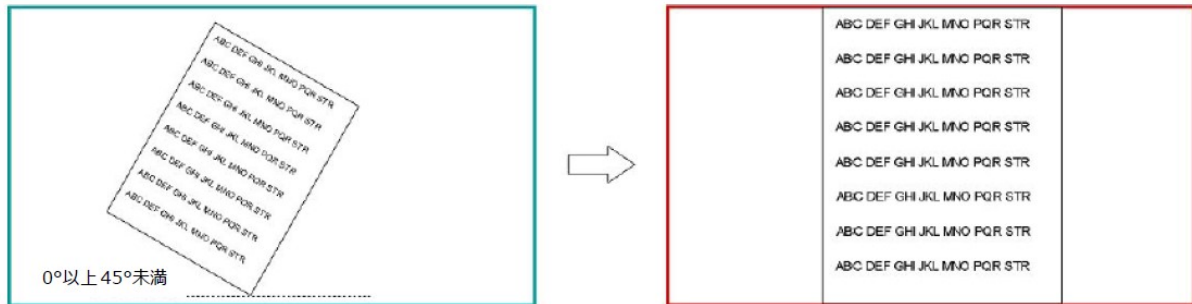

8)傾き補正

カメラの下の撮像エリアに置いたプリント用紙や教科書を検知し、まっすぐに変換後、自動的にクローズアップ(デジタルズーム)することで、最適な映像を表示できます。
どこに置いても※5、本体フリーズボタンを長押しすれば補正を開始、最適な位置に表示します。

※5 角度が 45° 未満の場合に補正可能です。

9)光学 12 倍 & デジタル 16 倍ズーム、書画カメラとしてさらに使いよく

小さなものも大きく鮮明に映し出す光学ズーム 12 倍にさらに高精細なデジタルズーム 16 倍(センサーズーム 1.7 倍を含む)を搭載しているため、拡大しても画質の劣化が少なくなりました。最大 Full HD(1920×1080p)の高精細・高画質と 30fps のフレームレートで滑らかな動きを再現します。A3 横フルサイズまで撮影します。