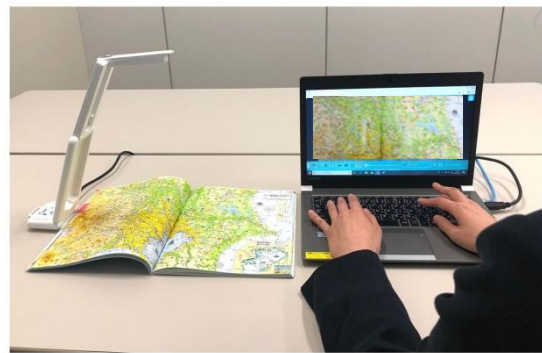

世界最薄・最軽量の 4K 書画カメラ MX-1 “ホワイト”登場のお知らせ

VISUAL PRESENTER MX-1 (ビジュアル プレゼンター エムエックスワン)

2018年11月7日(水)より発売 本体価格:41,000円(税別)

テクノホライズングループ(JASDAQ:証券コード6629)の株式会社エルモ社(本社:名古屋市南区塩屋町1-3-4 代表取締役社長:野村拡伸)は、2018年11月7日(水)に学校や教育機関向け4K書画カメラ”MX-1”のNewカラーとして”ホワイト”を発売いたします。

MX-1 ホワイト

MX-1 の映像を Image Mate + C を使って取り込む

学校教育のICT環境整備が進む中、書画カメラ(実物投影機)は1教室に1台の常設ICT機器として幅広く認知され、世界的に普及が進んでいます。

書画カメラのリーディングカンパニーであるエルモ社では、2016年11月に使いやすさと使う場所を選ばないモバイル性を兼ね備えた薄型・軽量の4K書画カメラとしてMX-1を発売し、学校内でのICT環境整備の一つである書画カメラとして浸透してまいりました。

このたび、ユーザーの方々からご要望が多かったボディカラーのホワイト(白色)を投入し、今後のさらなる授業の充実を図るためのツールの一つとして浸透を目指します。

MX-1はパソコンとの親和性の高さも特長の一つです。パソコン用ツールとしてシンプルな機能で軽い操作感、使いやすさを求めたアプリケーションとしてGoogle Chrome上で動作する「Image Mate + C」と一緒にご使用いただくことでさらにご活用の幅が広がります。