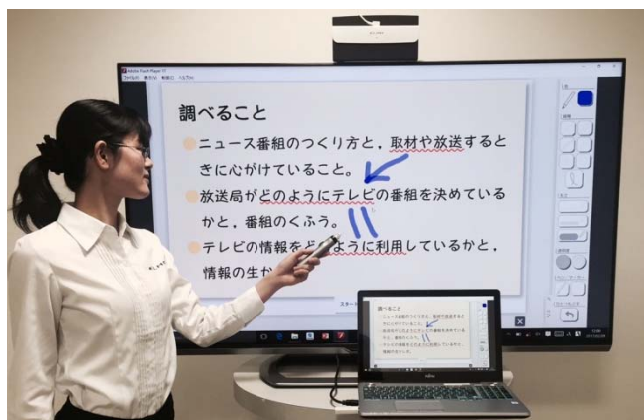

現在、2016年7月 文部科学省策定の「教育の情報化加速化プラン」に基づき、全国の小中学校では2017年度末までを目標に全学級へ電子黒板及び大型提示装置(大型テレビ、プロジェクター)の整備が進められています。2016年3月1日現在の調査(*)では全国の小学校から高等学校までの電子黒板整備率は21.9%となっており、これから地域間格差を補いながらますます整備が加速していくものと期待されています。

そうした中エルモ社では、大型液晶テレビ、プロジェクターの画面に後付けて大型提示装置を電子黒板として活用可能とするユニット型電子黒板「CRB-2」(愛称:つたエルモン)を発売いたします。新製品CRB-2は、液晶テレビで最大65インチ、プロジェクターであれば最大90インチまでの画面で使用が可能となり、提示装置の大型化への対応とセンサー感度向上による使い勝手の向上を図りました。また、価格も税別9万円を下回る価格として、学校単位のご予算でも整備いただけるものとなりました。

*2016年3月1日現在 文部科学省「教育の情報化の実態調査」より

【 製品の特長 】

1)大型液晶テレビ、プロジェクターをタッチパネル化・電子黒板化

液晶テレビなら最大 65 インチ、プロジェクターの画面なら最大 90 インチまで対応する小型センサーを貼り付け、USB 型受信機をパソコンに挿入するだけで、画面をタッチパネル化します。付属の電子黒板化ソフト“EIT(Elmo Interactive Toolbox)”をパソコンにインストールすれば、画面の拡大、描画、保存、再生が可能になり既設の大型提示装置が電子黒板としてご使用いただけます。書画カメラ(実物投影機)も接続可能です。