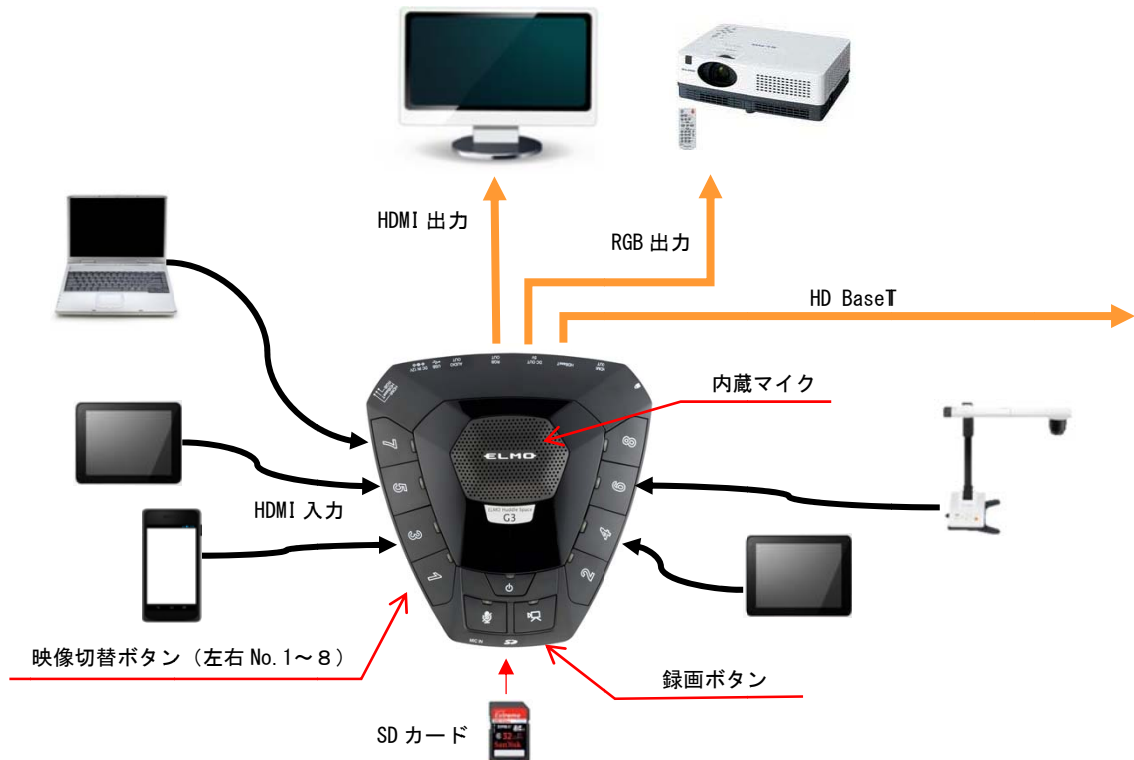

そうしたなかエルモ社では、各自がミーティングに使用するデジタル機器を簡単に接続(最大8台)し、必要に応じて発表者の画面をボタンまたはリモコン操作で切り替えることにより、スピーディーで円滑な話し合いを支援するミーティングツール Huddle Space を開発しました。3機種展開の Huddle Space 標準機能としてSDカードへの録画機能を装備、ミーティングの様子やプレゼンテーションを記録してクラウドサーバーへアップロードしたり、TV会議システムと接続することで遠隔コミュニケーションやテレワーク、e-learningを支援することもできるなど時代に応じたシステム構築が可能です。上位モデルでは、HD BaseTを利用してグループワークを前提としたアクティブ・ラーニング教室を構築できます。さらに Huddle Space を機動的に使用いただけるオプションとして専用バッテリーも同時発売いたします。

最上位機種 G3

インターフェース部

【 利用シーン 】

ハドルミーティング

アクティブ・ラーニング

【 システム構成 (G3) 】

【 製品ラインナップ 】

Huddle Space G1

Huddle Space G2

Huddle Space G3

【 製品の特長 】

■簡単接続で最大 8 台までのマルチデバイス対応

Huddle Space は PC やタブレット、スマートフォンや各種カメラなど HDMI 接続が可能なデジタル機器を最大 8 台まで接続できます。接続した端末の映像は、Huddle Space が最適化してディスプレイやプロジェクターに出力するので面倒な調整は不要です。また、各デバイスと Huddle Space は有線接続のため、デバイスへの各種アプリのインストールや周辺の WiFi 環境に影響されることなく、手軽に確実にご使用いただけます。

■情報共有に最適な充実の記録機能を装備

Huddle Space は、発表者がディスプレイに提示したコンテンツやミーティング中の音声を SD カードに録画・録音する機能を標準装備しています。録画データは会議の振り返りや議事録の作成、クラウドサーバー等にアップロードしてミーティングの様子を他のメンバーと共有することができます。また、各種カメラを接続することにより、説明者の映像、PC の画面、書画カメラによる資料提示などを切り替えながら、e-learning コンテンツを作成するような場合にも便利にお使いいただけます。