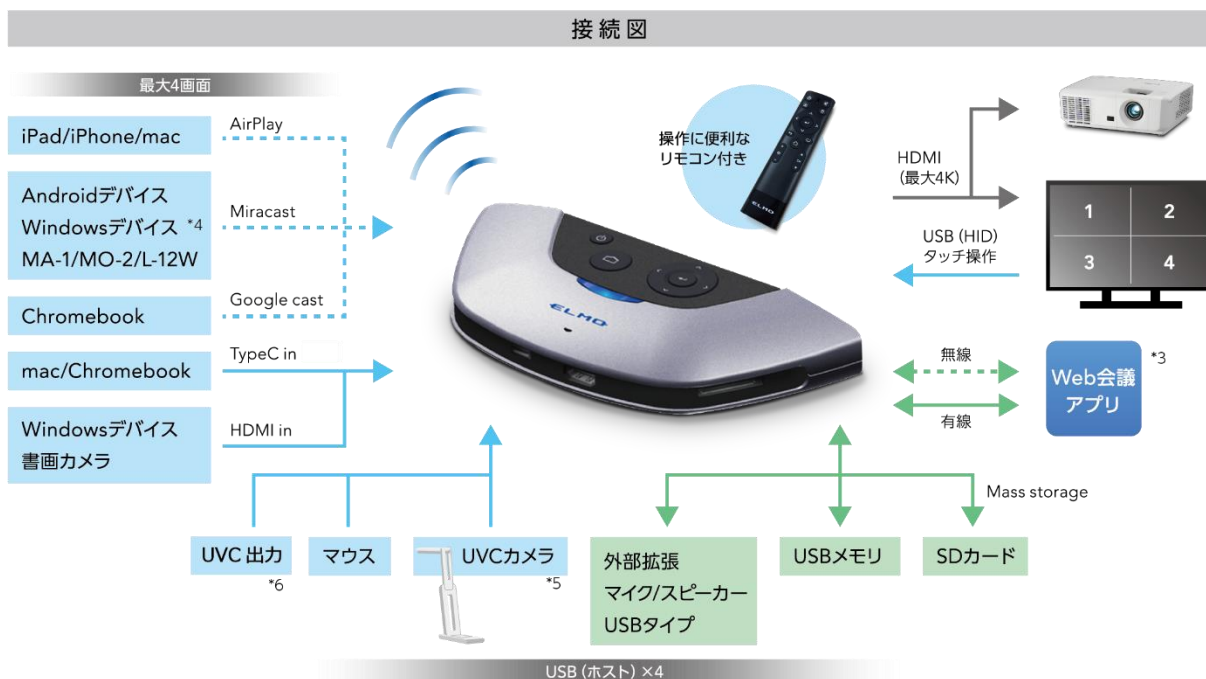

### 4) 複数の発表者の発表内容を 4 画面まで一斉表示する「比較画面表示機能」

4 画面までの比較画面表示機能を備えており、発表者の発表内容を比較表示しながら会議を進めることが可能です。

操作は付属のリモコンのほか、ワイヤレスマウスやエルモ社製ワイヤレスペンタブレット”GRA-2”を使えば離れた場所からの操作や画面書き込みも可能になります。さらに、出力側の提示装置に ELMO Board や xSync Board を使えば、提示画面に直接タッチして操作が可能になります。

### 5) 伝えたいことや議論の足跡をしっかりと”見える化”する「書き込み機能」

パソコン画面から映した表やプレゼン資料、書画カメラで映した映像、また、複数画面の表示中にも書き込みが可能です。

書き込み機能があることにより、注目させたいポイントをペンで強調できるほか、メンバーが発言した意見を即時に書き込んだり、まとめたりと、HS-2 が様々なシーンで活用できるようになります。

また、通常のペンの他に、「マーカー」と呼ばれるペン機能も搭載しています。「マーカー」は、書き込んだ内容が一定時間経過後に自動的に消えるという便利な機能で、ミーティング中に発表者に一時的に指示したい場合などに大変役立ちます。

### 6) 議事録としても活用できる「記録機能(静止画・動画)」

会議の内容を静止画や動画で記録することができますので、議事録の代わり等として活用することもできます。(保存先:SD カード/USB メモリ/内蔵メモリ)

記録したデータは、静止画は JPEG 形式、動画は MP4 形式です。

## ■ 接続図

\*3 Web 会議アプリ: EZT は Zoom を利用したエルモ社の遠隔会議ソリューションです。

\*4 ミラキャスト UIBC 機能搭載です。

\*5 Web 会議アプリ EZT 利用時は USB 接続したカメラ(UVC 対応モデル)をフェイスカメラとして利用可能です。

\*6 今後、UVC 出力に対応を予定しております。