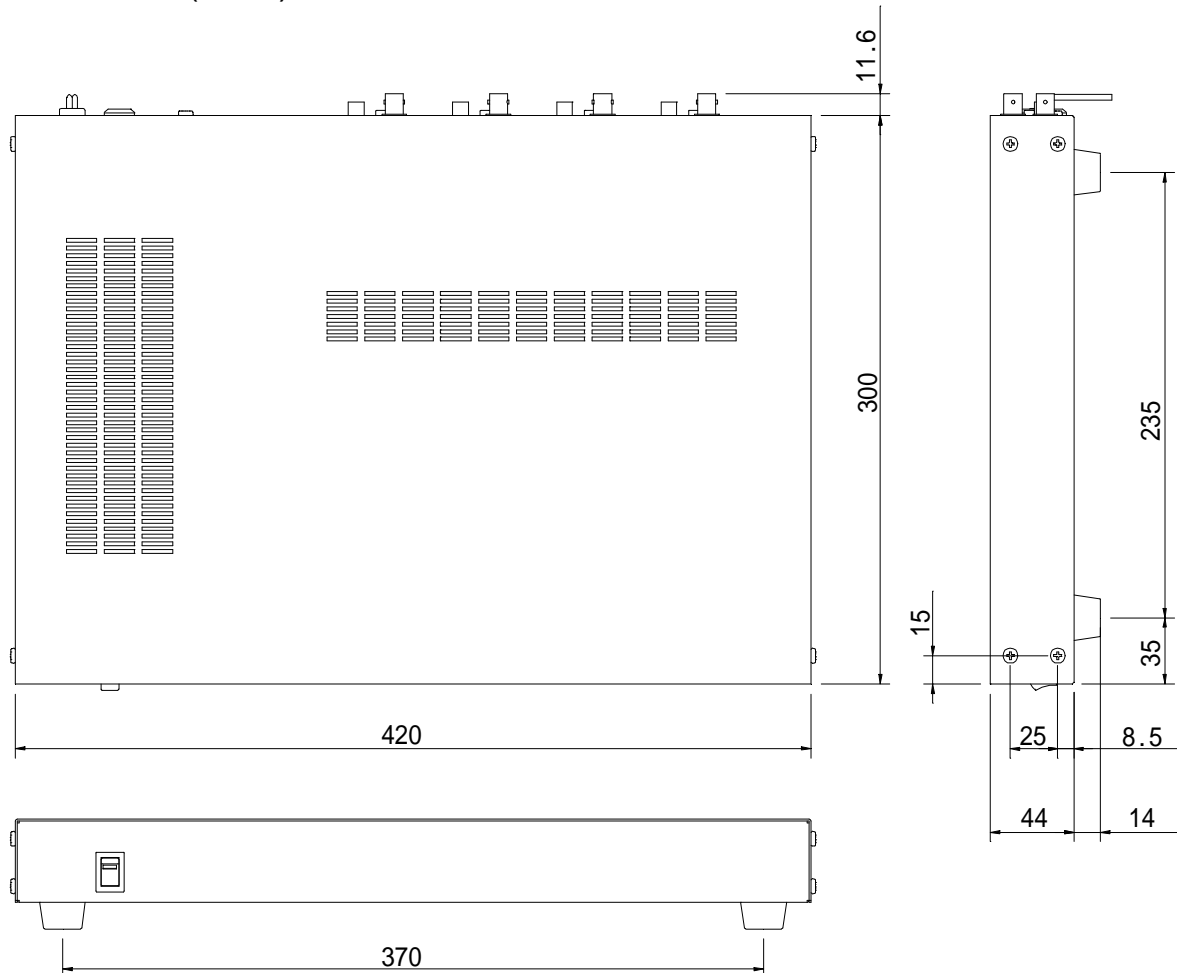

# VP 多重電源ユニット VC40P

## 機器仕様

電源	AC100V ± 10% 50/60Hz	消費電力	52W
カメラ接続台数	4台 (BNC × 4)	ケーブル長	5C-2V最大500m
適合カメラ	弊社定電圧駆動方式VP多重カメラに適合(SV2000・SV2010・SV2020・SV2080)		
伝送方式	シングルケーブル方式(電源 復号映像信号 音声多重方式)		
映像高域補正	SHORT/LONG切替可能(内部切替スイッチ)		
映像出力	NTSC方式準拠 VBS 1.0V(p-p) / 75 BNC × 4		
音声出力	-10dB/100 (RCAピンジャック × 4)		
外観色	白 (マンセル5GY 8/0.5近似色)	サービスイコネクタ	電源スイッチ連動 AC100V 最大2A
使用温度・湿度	0 ~ 40 30 ~ 90%(非結露)	質量	約3.2kg
外形寸法	幅420mm 高さ44mm 奥行300mm (突起含まず)		

## 外観・寸法 (名称)

単位 : mm

仕様および外観は改良のため、予告無く変更することがあります。

平成13年11月 現在