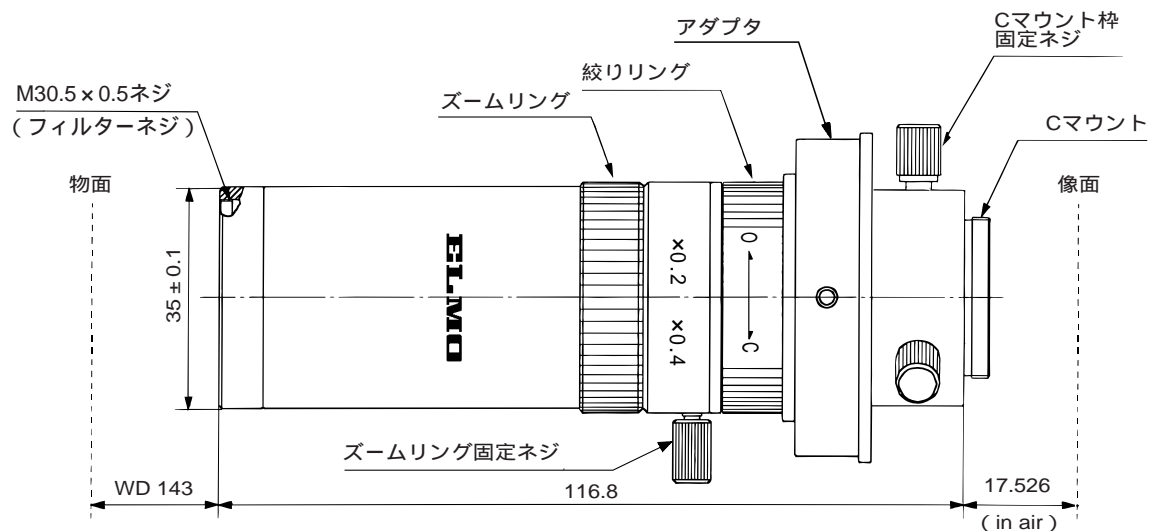

マクロズームレンズ TVZ609M

機器概要

本製品は、TV拡大撮影用に使用する、Cマウントカメラ用の高性能な低倍接写ズームレンズです。

1/2インチCマウントカメラに適合します。1/3インチCマウントカメラにも使用可能です。

低倍率(×0.12～×0.72)の6倍ズームレンズです。

手動により、絞り(アイリス)調整が可能です。

エルモ接写専用カメラスタンドに取付け可能とし、レンズ本体はコンパクトです。

機器仕様

倍率	×0.12～×0.72(6倍ズーム)
作動距離	143mm
ズーム調整	手動(固定ネジ付)
アイリス調整	手動
カメラ取付部	Cマウント
レンズ方位調整	Cマウント枠固定ネジにて調整可能
質量	約200g

倍率	×0.12	×0.3	×0.5	×0.72
絞り範囲(実効F値)	F8.5～F30	F8.5～F30	F8.5～F30	F8.5～F30
撮影範囲	40×53.3mm	16×21.3mm	9.6×12.8mm	6.7×8.9mm
モニター上倍率	14インチ	約5.9倍	約14.7倍	約24.5倍
	25インチ	約10.5倍	約26.2倍	約43.7倍

1/2インチカメラ使用時

外観・寸法(名称)

単位: mm

仕様および外観は改良のため、予告なく変更することがあります。