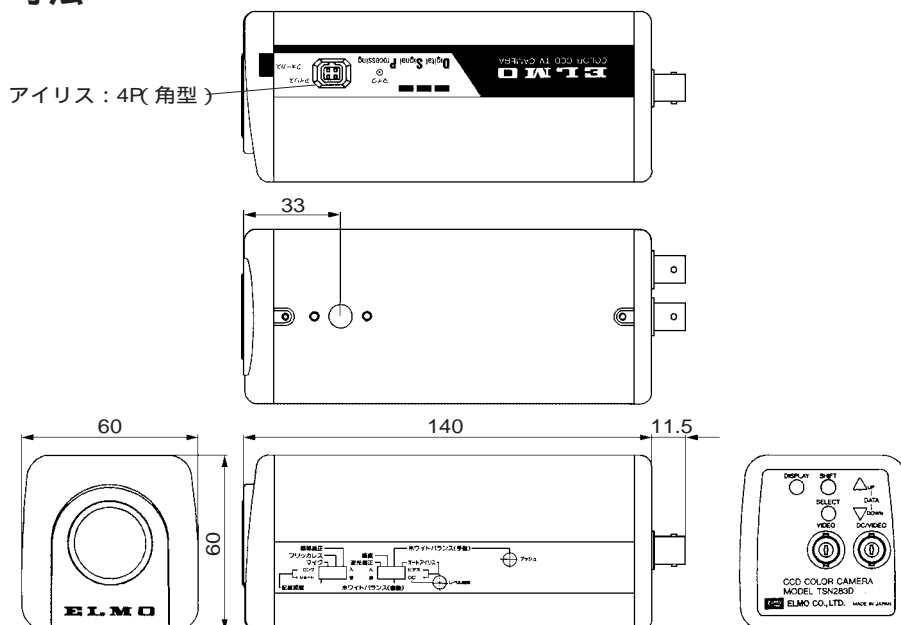

## 機器概要

本機は、軽量コンパクトなカラーCCDカメラです。

DSR(デジタルシグナルプロセッサ)回路搭載により、高画質で色再現性に優れています。

OSD(オンスクリーンディスプレイ)機能により、画面を見ながら各種設定が可能です。

基本機能は本体側面のディップスイッチにより設定が可能です。

コンデンサーマイクロホン内蔵。

VPS多重方式のため、映像信号・音声信号・電源・同期信号を同軸ケーブル1本で伝送します。

## 外観・寸法

単位: mm

仕様および外観は改良のため、予告なく変更することがあります。