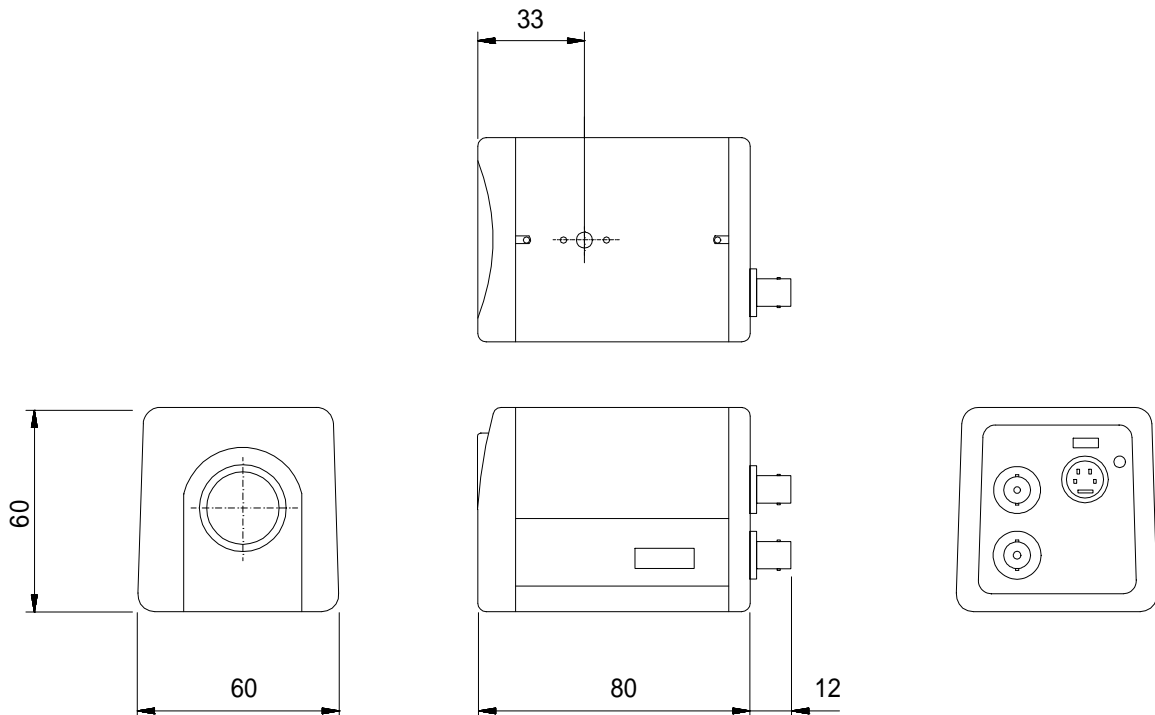

## 機器概要

本機は、軽量・コンパクトなスタイルの白黒 CCD カメラです。

手動絞りレンズを使用しても、入射光量の自動調整が可能なAES(自動シャッタ)機能を搭載。

シングルケーブル方式で省スペース、省配線。

コンデンサーマイクロホン内蔵

## 機器仕様

電 源	専用コントローラよりDC電源を供給	消費電力	250mA
撮像素子	1/3インチ 白黒CCD	有効画素数	水平510 垂直492
同期方式	専用コントローラによる外部同期	解像度	水平380TV本以上 垂直350TV本以上
S/N	50dB以上	A G C	内蔵
感度アップ切換	有	オート電子シャッタ	1/60s ~ 1/10000s
DC/VIDEO	BNC	VIDEO	BNC VS 1V(p-p) 75
音 声	マイク付	レンズマウント	CS
標準被写体照度	35lx(F1.4 白熱灯)		
最低被写体照度	0.3lx(F1.4 白熱灯)		
	0.15lx(F1.4 白熱灯)		
アイリス	4P ビデオ方式/DC方式(電流max30mA)		
コネクタ	DC/VIDEO(BNC)、VIDEO(BNC)、アイリス(4P)		
外形寸法 質量	幅60mm 高さ60mm 奥行80mm		

## 外観・寸法 (名称)

単位 : mm

仕様および外観は改良のため、予告無く変更することがあります。

平成 11 年 6 月現在