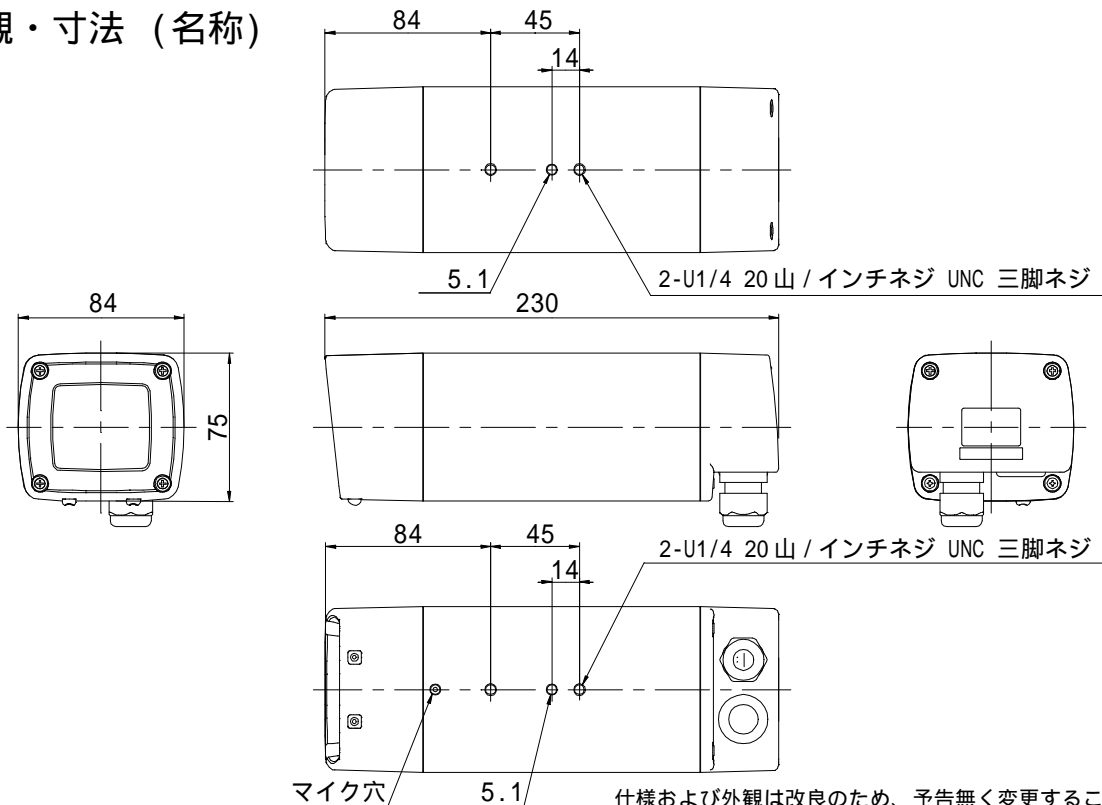

## 機器仕様

電源仕様	専用コントローラよりDC電源を供給	消費電力	4.3W
撮像素子	1/4インチ カラーCCD	有効画素数	水平:768 垂直:494
撮像サイズ	水平:3.65mm 垂直:2.74mm	捜査方式	2:1インターレース
走査周波数	水平:15.734kHz 垂直:59.94Hz	同期方式	内部同期/V同期(スイッチ切換)
解像度	水平470TV本 垂直350TV本	映像S/N	48dB
最低被写体照度	1.5lx (DAY/NIGHT:「切」)	AGC	内蔵
	0.3lx (DAY/NIGHT:「入」)	ホワイトバランス	自動追尾
逆光補正(BLC)	あり	感度アップ	あり
マイク	あり	DAY/NIGHT	あり
フリッカレス	あり	VIDEO出力	RCA VBS 1V(p-p) 75
設定メニュー	AGC、ホワイトバランス、BLC、フリッカレス、COLOR、輪郭、DCレンズ制御等の設定(OSDにて)		
アイリス	自動	アイリス調整	あり(内蔵ボリューム)
レンズ	バリフォーカルレンズ F:1.4 f:2.8mm~5.8mm		
防水仕様	オプション品シェードSS-20装着時 JIS C 0920 保護等級3 (防雨型)		
外観色	フロントカバー:マンセル7.5PB 6/4近似色 ケース・リアカバー:マンセル5GY 8/0.5近似色		
外形寸法	幅84mm 高さ75mm 奥行き230mm	質量	約900g
動作周囲温度	-10 ~ 50	動作周囲湿度	30% ~ 90%

## 外観・寸法 (名称)

平成14年5月 現在