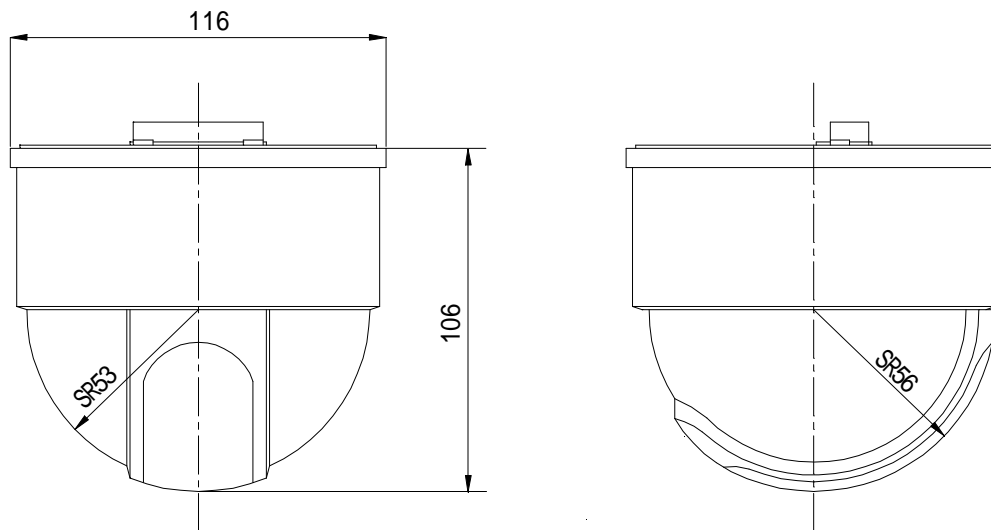

ドームカメラ SV2020

機器概要

本製品は、レンズとハウジングを一体化。インテリアと調和するコンパクトなドーム型カメラです。
 逆光補正機能・輪郭補正機能の搭載により高画質を実現しています。
 約2倍のバリフォーカルレンズを搭載。見たい所を最適な画角に調整できます。
 無指向性マイクの搭載により、カメラ周辺の音声も監視可能。さらに監視効果を高めます。
 弊社専用カメラコントローラ VC80M・VC40M・VC10P にて使用可能です。

機器仕様

電源仕様	専用コントローラよりDC電源を供給	消費電力	4.3W
撮像素子	1/3インチ カラーCCD	有効画素数	水平:768 垂直:494
撮像サイズ	水平:4.88mm 垂直:3.66mm	捜査方式	2:1インターレース
走査周波数	水平:15.734kHz(内部同期時) 垂直:59.94Hz	同期方式	内部同期/V同期
解像度	水平470TV本 垂直350TV本	S/N	48dB以上
信号処理	DSP(Digital Signal Process)	標準被写体照度	150lx (F1.4 白熱灯)
最低被写体照度	3lx (感度「入」時) (F1.4 白熱灯)	AGC	内蔵
感度アップ	あり(スイッチ切換)	ホワイトバランス	自動追尾/手動/プッシュ
フリッカ補正	あり(スイッチ切換)	逆光補正(BLC)	あり(スイッチ切換)
マイク	あり(スイッチ切換)	マイク感度アップ	あり(スイッチ切換)
アイリスレベル調整	あり(スイッチ切換)	アイリス	自動
設定メニュー	AGC、ホワイトバランス、BLC、クロマ、輪郭、DCレンズ制御等の設定(オンスクリーンディスプレイにて)		
VIDEO出力	RCA VBS 1V(p-p) 75	レンズ	F1.4 f=2.8mm ~ 6mm
画角	水平 47° (TELE) ~ 96° (WIDE) 垂直 36° (TELE) ~ 72° (WIDE)		
外観色	本体 : 白(マンセル5GY 8/0.5近似色) カバー : 黒		
外形寸法	直径116mm 高さ106mm	質量	約0.5kg

外観・寸法 (名称)

単位 : mm

仕様および外観は改良のため、予告無く変更することがあります。

平成 12 年月 10 現在