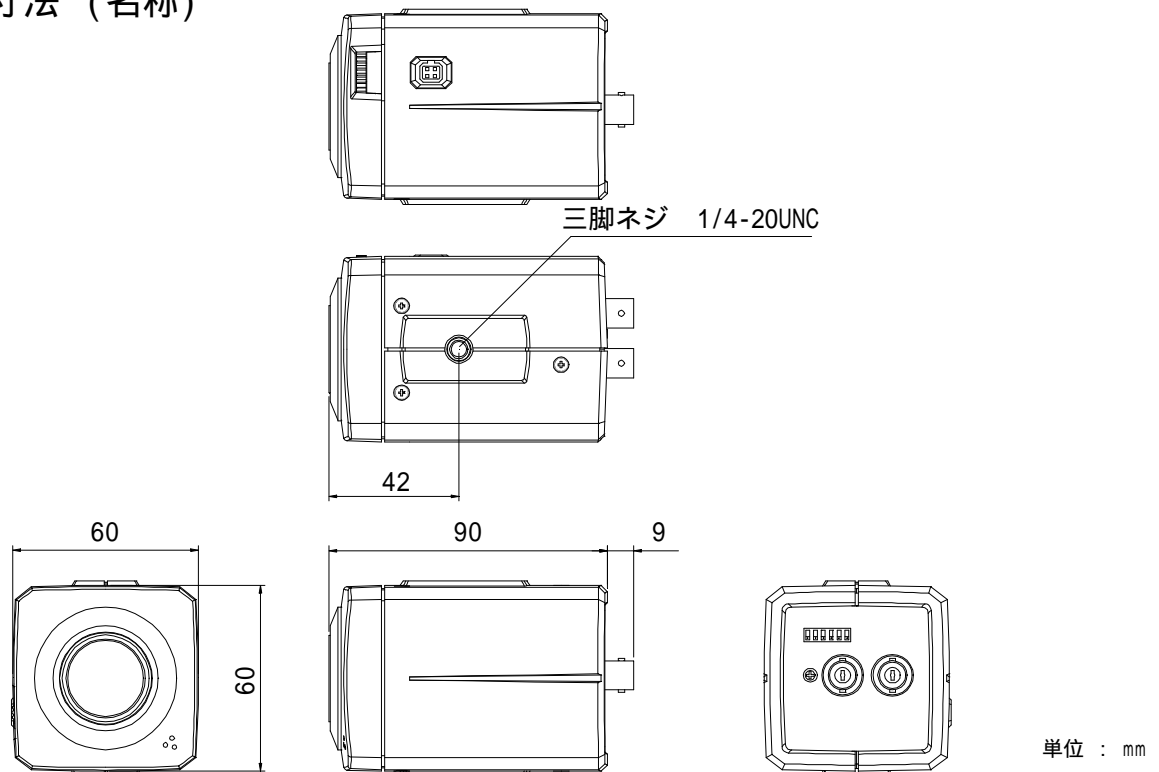

CCD カラーカメラ SV2010

機器概要

本製品は、新設計の小型・軽量のカラーCCDカメラです。

EXview HAD CCD *を搭載し、高感度とスミアレベルの低減を実現しました。

OSD(オンスクリーンディスプレイ)機能搭載、画面を見ながら弊社専用カメラコントローラより、各種設定が可能です。

音声入力用のマイクロホンを内蔵し、映像と音による監視が可能です。

VP多重型(定電圧方式)のため、映像信号・音声信号・電源・同期信号を同軸ケーブル1本で伝送します。

弊社専用カメラコントローラ VC80M・VC40M・VC10Pにて使用可能です。

* "EXview HAD CCD"はソニー(株)の商標です。

機器仕様

電源仕様	専用コントローラよりDC電源を供給	消費電力	5.0W
撮像素子	1/3インチ カラーCCD	有効画素数	水平:768 垂直:494
撮像サイズ	水平:4.88mm 垂直:3.66mm	捜査方式	2:1インターレース
走査周波数	水平:15.734kHz(内部同期時) 垂直:59.94Hz	同期方式	内部同期/V同期
解像度	水平470TV本 垂直350TV本	S/N	48dB
信号処理	DSP(Digital Signal Process)	標準被写体照度	100lx (F1.4 白熱灯)
最低被写体照度	1lx (感度 入 時) (F1.4 白熱灯)	AGC	内蔵
ホワイトバランス	自動追尾/手動/プッシュ	逆光補正(BLC)	あり
電子シャッター	あり	カメラ出力	BNC
マイク	あり(スイッチ切換)	(コントローラへ)	
カメラ出力	BNC VBS 1V(p-p) 75		
設定メニュー	AGC、ホワイトバランス、BLC、クロマ、輪郭、DCレンズ制御等の設定(オンスクリーンディスプレイにて)		
レンズマウント	CSマウント	アイリス	4P(角型) DC方式/VIDEO方式対応
外観色	本体:白(マンセル5GY 8/0.5近似色)	文字色	グレイ
外形寸法	幅60mm 高さ60mm 奥行90mm	質量	約300g
動作周囲温度	-10 ~ 50	動作周囲湿度	30% ~ 90%(非結露)

外観・寸法 (名称)

仕様および外観は改良のため、予告無く変更することがあります。

平成12年10月 現在