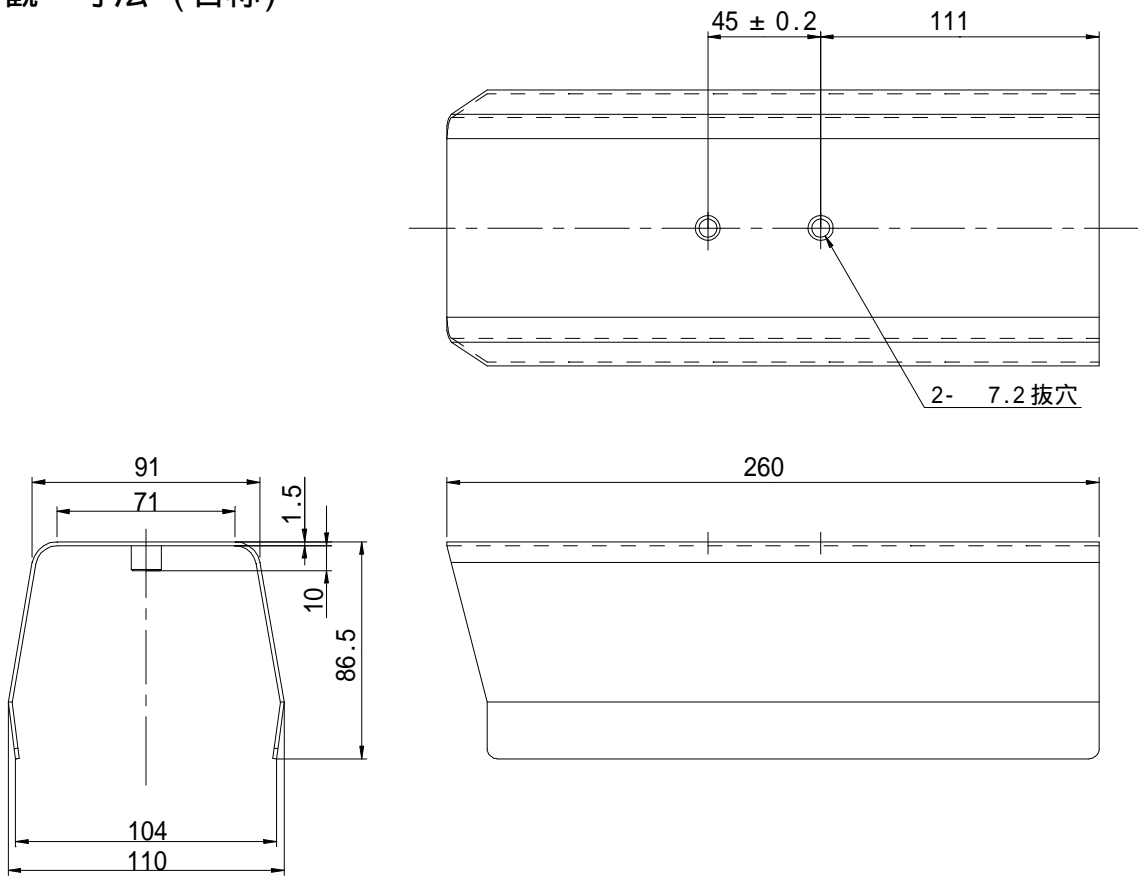

シェード SS-20

機器概要

本製品は、Day/Night 防雨カメラ SV2030 専用のシェードです。

本製品装着時に、防水仕様が JIS C 0920 保護等級 3(防雨型)に準拠します。

機器仕様

材質	アルミ
外観色	マンセル5G Y8/0.5近似色
外形寸法	幅110mm 高さ86.5mm 奥行き260mm
質量	約250g

外観・寸法 (名称)

単位 : mm