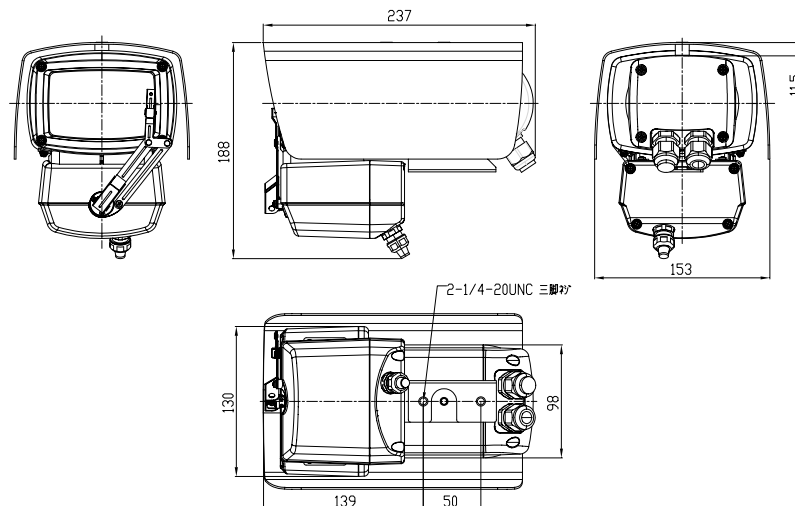

高感度ネットワークカメラ SN2230 IPW

機器概要

本製品は、新設計の小型・軽量のレンズ一体型高感度ネットワークCCDカメラです。
 昼間はカラー撮影、夜間は白黒撮影に自動切換えを行います。(電子感度アップ、赤外線照明付き)
 MPEG4 / MJPEG 画像対応。高圧縮方式を採用、スムースな動画のモニタリングが可能。
 音声双方向対応(カメラ周辺の音声モニタ/音声による不審者への威嚇)。
 光学2.7倍パリアフォーカルレンズ、電子2.5倍ズームの高倍率。

機器仕様

電源仕様	DC12V(DC10.8V-13.2V)	消費電力	14.4W(ワイルド動作)
撮像素子	1/3インチカラーCCD	有効画素数	水平:768 垂直:494
同期方式	内部同期方式	テレビジョン方式	NTSC方式
DAY/NIGHT機能	あり	電子ズーム	最大2.5倍 (ワイドタケミツ機能OFF時のみ)
解像度	水平:470TV本(Y信号) 垂直:360TV本	S/N	49dB以上
最低被写体照度	カラー:0.35lx(30IRE) 白黒:0.045lx(30IRE)	ホワイトバランス	オート/ワンタッチ/マニュアル/室内モード/屋外モード/蛍光灯モード
逆光補正	ON/OFF	高感度蓄積機能	最大80フィールド
レンズ	光学2.7倍パリアフォーカル f=2.9~8.0mm, F 0.95~1.8, 水平画角:94.6°~35.3° 垂直画角:69.5°~26.4°		
赤外線照明	あり	ワイドタケミツ機能	あり
対応プロトコル	IP、ARP、ICMP、TCP、UDP、HTTP、FTP	登録アカウント数	最大100ユーザ
インターフェース	10BASE-T/100BASE-TX(自動切換え)	ユーザ認証	BASIC認証(使用有無切替可)
動画表示フォーマット	MPEG-4(専用Viewer)、Motion-JPEG(汎用ブラウザ) 同時配信可能		
動画表示サイズ	MPEG-4: D1(704×480)/SIF(352×240) Motion-JPEG: Half-D1(704×240)/SIF(352×240)/QQVGA(160×120)		
動画表示フレームレート	MPEG-4: 30/15/10/5/1 fps(設定変更可能)、Motion-JPEG: 最大30fps(SIF時)		
静止画表示フォーマット	JPEG		
静止画表示サイズ	Half-D1(704×240)/SIF(352×240)/QQVGA(160×120)		
音声配信	G.711(外部マイク接続時・クライアントPCスピーカーで再生)		
音声再生	クライアントPCマイク入力カメラ側で再生(外部スピーカー接続時)		
防水仕様	JIS-C0920 耐水形 IP66	ヒーターガラス	常時 ON
動作周囲温度	温度: -5 ~ 50 (氷結なきこと)	動作周囲湿度	湿度: 30% ~ 85%
外形寸法、質量	シェード取り付け時 幅:153mm 高さ:188mm 奥行:237mm(突起物含まず) 質量:約2600g 本体のみ 幅:130mm 高さ:181mm 奥行:235mm(突起物含まず) 質量:約2300g		
ワイパー	動作: 間欠動作4秒休止 動作保護機能・ワイルドON信号連続投入時: 10回往復動作後強制停止 強制ロック時: 最大3秒後強制停止		

外観

単位: mm

仕様および外観は改良のため、予告無く変更することがあります。 平成19年 4月