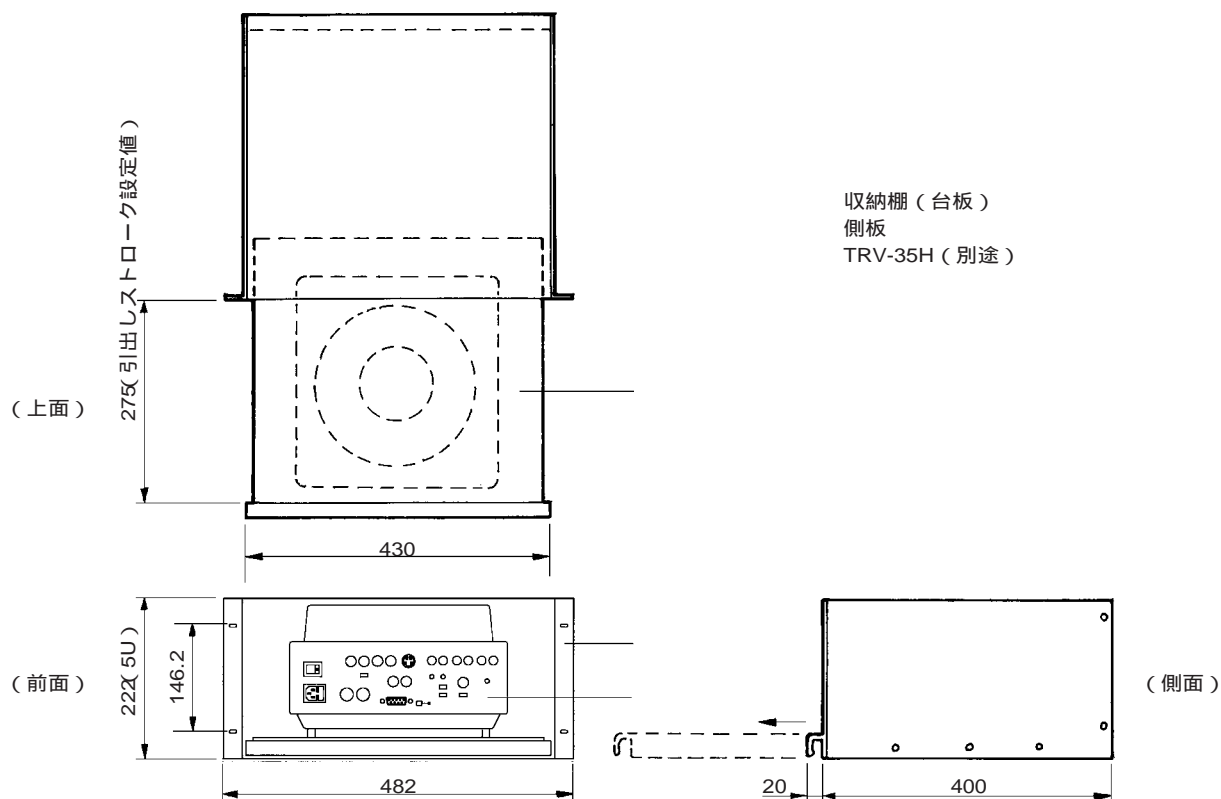

TRV-35H用
可動収納棚 SH-220

機器概要

本製品は、引出しストローク280ミリの台板可動収納棚です。
スライド (TRV-35H) は台板に乗せたまま手前に引き出せ、トレーの入れ替えもスムーズに行えます。
収納時は、自然スライドを防止するマグネットキャッチャー付きです。

機器仕様

実効収納スペース	幅430mm、高さ186mm、奥行380mm
台板サイズ	幅411mm、厚み35mm、奥行370mm
外形寸法	幅482mm、高さ222mm、奥行400mm
質量	6.5kg
仕上	レザー-tonペールグレー焼付塗装 (マンセルNo. N8.5近似)

付属品

EIAラックマウント用取付ネジM5 (×4) およびワッシャー (×4)

外観・寸法 (名称)

単位: mm

仕様および外観は改良のため、予告なく変更することがあります。