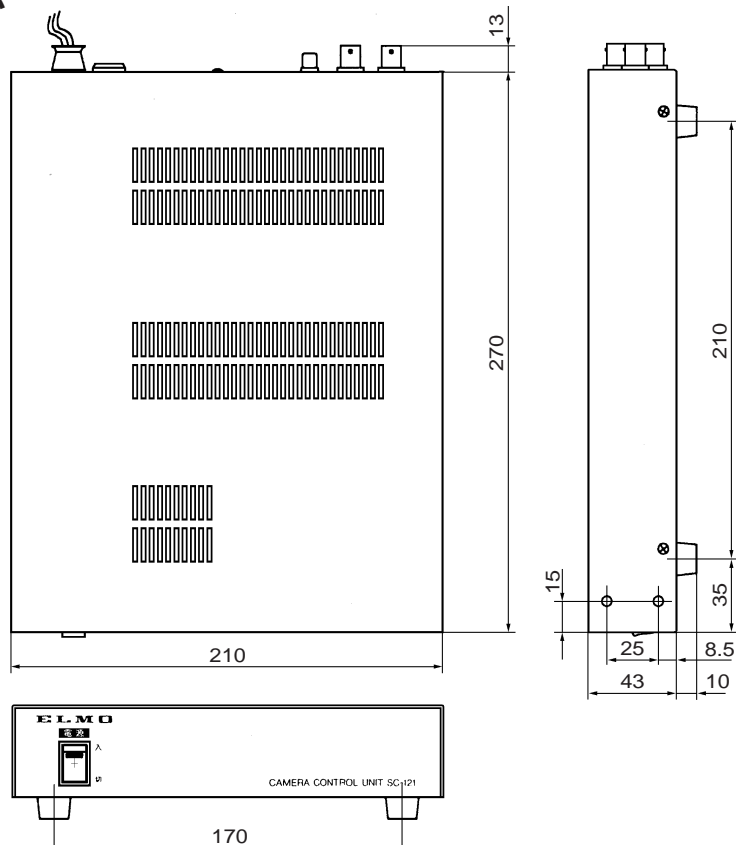

音声入力機能付 カメラコントローラ SC-121

機器概要

本機は、1台のVPS多重方式のカメラを駆動させるコントロールユニットです。

マイク内蔵型カメラに対応し音声を出力します。

ラックマウントに便利な薄型1U(横幅ハーフ)サイズ。ラックマウント金具(オプション)により1台取付または2台連結取付ができます。

機器仕様

電源電圧	AC100V \pm 10% 50/60Hz	消費電力	約18W(カメラ接続時)
伝送方式	シングルケーブル方式(電源、映像、音声、同期信号多重)		
カメラ接続台数	1台	ケーブル延長距離	最大500m(5C2V)、最大200m(3C2V)
映像高域補正	SHORT/LONG切替可能(内部切替スイッチ)		
同期方式	内部同期	走査方式	2:1インターレース
走査周波数	水平15.734kHz 垂直 59.94Hz		
解像度	水平470TV本 垂直350TV本		
映像S/N	48dB以上	音声S/N	55dB以上
音声周波数特性	100Hz~3kHz	カメラ接続端子	BNC
映像出力	VBS 1.0V(p-p)75 2出力 BNC		
音声出力	-10dB/100 RCAピン		
サービスコンセント	AC100V 最大2A(電源スイッチ連動)		
外觀色	レーザーサテン(F)ライトグレー-EM	文字色	グレー(DIC-551)
外形寸法	幅210mm、高さ43mm、奥行270mm		
質量	約2.1kg		

外觀・寸法

単位: mm

仕様および外觀は改良のため、予告なく変更することがあります。