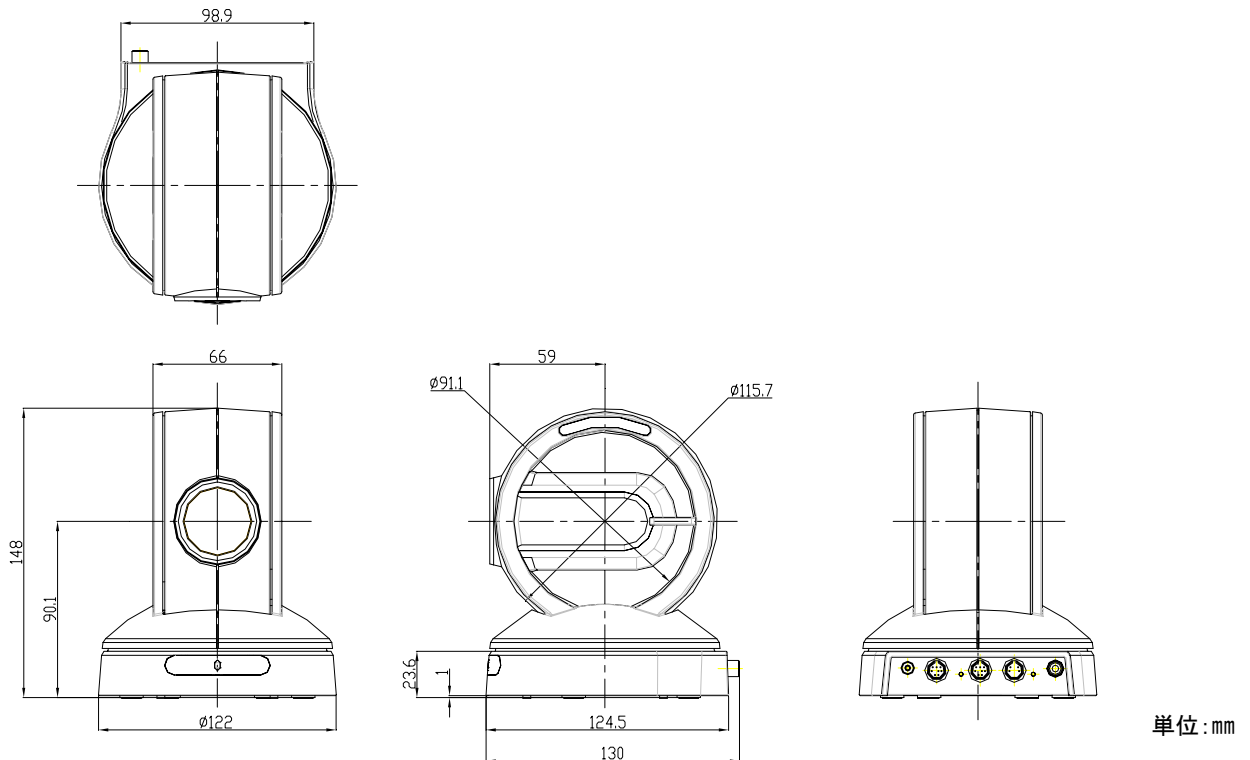

パンチルトズームカメラ PTC-300S

■ 機器概要

本機は、SD テレビ会議用カメラとして最適なパンチルトズームカメラです。

- ●10.5 倍光学ズームレンズ搭載 : 水平画角 6.37°~65.56°、 $f=3.0\text{mm}\sim 31.5\text{mm}$ 、 $F=1.8\sim 2.4$
- ●映像信号 : NTSC 方式準拠、水平解像度 500TV 本
- ●暗いところの撮影に強い : 最低被写体照度 1.5 lx (30 IRE)
- ●16 通りのプリセット設定が可能。
- ●RS-232C による外部制御可能。

■ 機器仕様

光学ズーム倍率	電動 10.5 倍	パンチルト 方向	左:100°、右:100°、上:25°、下:25°
撮影レンズ	$f=3.0\text{mm}\sim 31.5\text{mm}$、$F1.8\sim 2.4$	パンチルト スピード	最大 100° /sec、オート/マニュアル(9 スピード)
水平画角	6.37° ~ 65.56°	プリセットポジション	16 ポジション+ホームポジション
レンズ絞り	オート(レベル調整)	複数カメラ制御	ディージーチェーン最大 7 台(RS-232C)
フォーカス調整	フルオート/マニュアル/ワン・プッシュ/インターバル/ズーム・トリガー	映像信号方式	NTSC 方式
撮像素子	1/4 インチ CCD	映像信号出力端子	コンジットビデオ ×1、Sビデオ ×1
有効画素数	768(水平)×494(垂直) 約 38 万画素	DC 電源入力端子	外部電源ジャック ×1
総画素数	811(水平)×508(垂直) 約 41 万画素	外部制御端子	RS-232C 入力 ×1、RS-232C 出力 ×1
最低被写体照度	カラー:1.5 lx (30IRE)	電源電圧(本体)	DC12V (DC 11V-16V)
逆光補正	有(ON/OFF)	消費電力(本体)	12W
ホワイトバランス	オート1/オート2/ワン・プッシュ/室内モード/屋外モード/ 蛍光灯モード/マニュアル	本体サイズ	直径 124.5mm、高さ 148mm (突起物・取付金具は含まず)
同期方式	内部同期	本体質量	750g(AC アダプタは含まず)
解像力	水平 500TV 本以上 / 垂直 360TV 本以上	付属品	AC アダプタ(入力定格 AC100V 50/60Hz)
S/N 比	49dB		電源コード
AGC ゲイン調整	有(0~24dB)		赤外ワイヤレスリモコン
高速シャッター	有(1/60s~1/100000s)		単 4 乾電池
			取扱説明書

■ 外観

* 仕様および外観は改良のため、予告無く変更することがあります。

平成23年5月現在