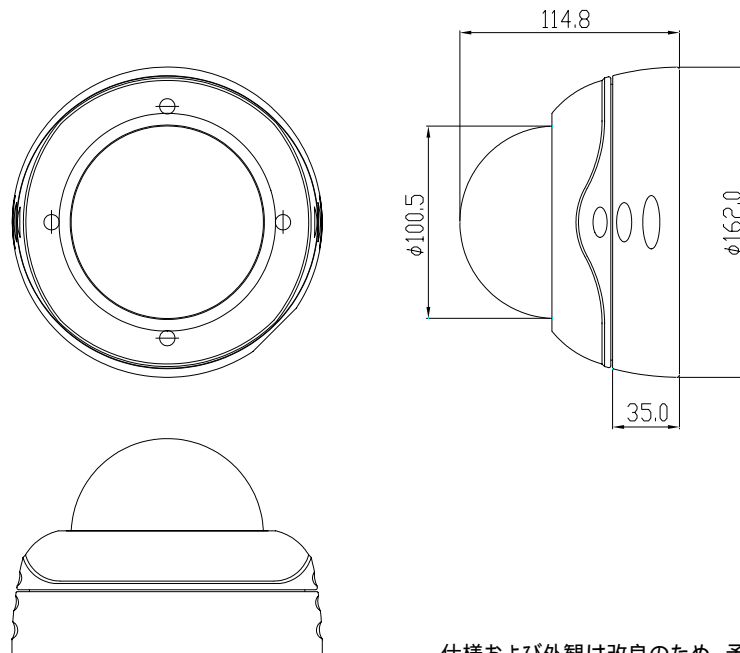

ハンダプルーフ パンフォーカス パンチルトズームカメラ PF-PT500

機器概要

本製品は、ピント調整不要のハンダプルーフパンフォーカスパンチルトズーム監視カメラです。

手元でカメラを上下左右自在にコントロール可能、電動パンチルト機能。

パンフォーカスレンズ搭載で、フォーカス調整が不要。

同軸多重コントロール機能と2.6倍ズーム機能搭載。

衝撃に耐えるハンダプルーフ、屋外にも設置可能なIP耐水仕様。

昼間はカラー、夜間は高感度白黒で24時間連続監視。

機器仕様

電源	DC12~15V/AC24V±10% 50Hz/60Hz	消費電力	7W
撮像素子	1/4インチ インターライン転送カラー-CCD	有効画素数	約38万画素、768(H)×494(V)
同期方式	内部同期方式	テレビジョン方式	カラー-NTSC準拠
DAY/NIGHT機能	自動/手動切換	走査方式	525本、60フィールド/秒
解像度	水平解像度520TV本、垂直解像度350TV本	S/N	50dB以上(AGC-OFF時)
最低被写体照度	1.2lx(F1.9、AGC最大、カラーモード)、0.06lx(F1.9、AGC最大、白黒モード)		
ホワイトバランス	ATW/AWC/MWB/屋外/屋内/蛍光灯		
逆光補正	中央重点/全画面評価側光方式(2モード)	AGC	ON(HIGH/NORMAL)/OFF
レンズ	電動パンフォーカスf=2.8~7.3mm F1.9~3.0		
画角	水平73~28°、垂直54~21°、対角92~35°	ガンマ	0.45/1
電子シャッター	1/60、1/100、1/250、1/500、1/1000、1/2000、1/4000、1/10000秒	フリッカーレス	ON/OFF
モーション検出	ON/OFF モーションズーム機能付き	プライバシーマスク	8箇所 ON/OFF
映像出力	VBS1.0V(p-p)/75、BNC 接栓		
アラーム入力	2CH(NO/NC 切替)、アラームズームアップ、アラームプリセット、アラーム警告機能付き		
アラーム出力	1CH(NO/NC 切替)	カメラタイトル	ON/OFF、最大16文字、タイトル位置調整可能
アバタチ補正	LOW/NORMAL/HIGH/OFF	通信	RS-485(同軸制御にも対応)、VAC-71 対応(別売)
旋回動作範囲	パン0~335° [壁取付時:±55°]、チルト0~90° [壁取付時:0~90°]		
旋回速度	プリセット時 パン/チルト 最大120°/秒、マニュアル操作時 パン/チルト5~100°/秒		
防水/防滴対応	IP66	プリセット	16ポイント
オートモード	オートパン/シークンシャルパン		
動作周囲温度・湿度	温度 -10~+50、湿度 90%以下 (結露しないこと)		
外形寸法	162.0(W)mm × 114.8(H)mm、ドーム径 100.5mm	質量	1500g

外観

単位: mm

仕様および外観は改良のため、予告無く変更することがあります。

平成19年 8月 現在