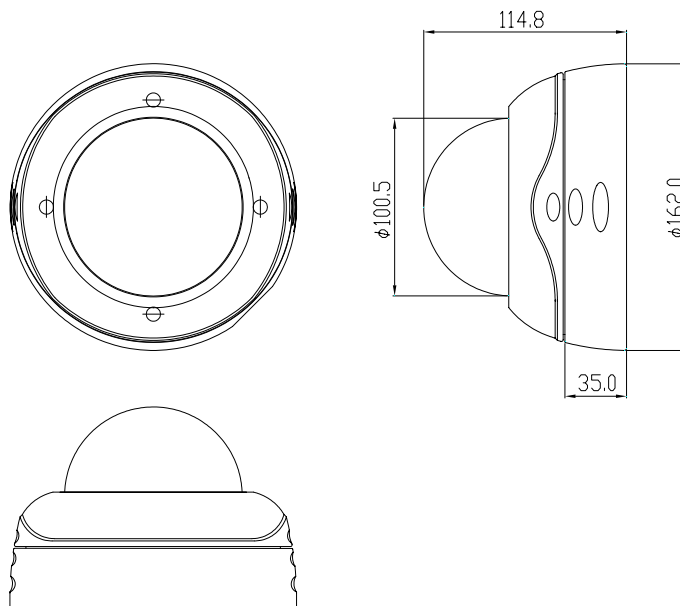

バンドルプルーフ パンフォーカス ズームカメラ PF-P470

機器概要

本製品は、ピント調整不要のパンフォーカスズームカメラです。

パンフォーカスレンズ搭載で、フォーカス調整が不要。

同軸多重コントロール機能と2.6倍ズーム機能搭載。

衝撃に耐えるバンドルプルーフ、屋外にも設置可能なIP耐水仕様。

昼間はカラー、夜間は高感度白黒で24時間連続監視。

機器仕様

電源	DC12 ~ 15V/AC24V ± 10% 50Hz/60Hz		消費電力	3.5 W	
撮像素子	1/4インチ インターライン転送カラー-CCD		有効画素数	約38万画素、768(H) × 494(V)	
同期方式	内部同期方式		テレビジョン方式	カラー-NTSC準拠	
DAY/NIGHT機能	自動/手動切換		走査方式	525本、60フィールド/秒	
解像度	水平解像度520TV本、垂直解像度350TV本		S/N	50dB以上(AGC-OFF時)	
最低被写体照度	1.2lx(F1.9、AGC最大、カラーモード)、0.06lx(F1.9、AGC最大、白黒モード)				
ホワイトバランス	ATW/AWC/MWB/屋外/屋内/蛍光灯				
逆光補正	中央重点/全画面評価側光方式(2モード)		AGC	ON(HIGH/NORMAL)/OFF	
レンズ	電動パンフォーカスf=2.8 ~ 7.3mm F1.9 ~ 3.0				
画角	水平73 ~ 28°、垂直54 ~ 21°、対角92 ~ 35°		ガンマ	0.45/1	
電子シャッター	1/60、1/100、1/250、1/500、1/1000、1/2000、1/4000、1/10000秒		フリッカーレス	ON/OFF	
モーション検出	ON/OFF		プライバシーマスク	4箇所 ON/OFF	
映像出力	VBS1.0V(p-p)/75、BNC 接栓				
アラーム入力	1CH(NO/NC 切替)、アラームズーム				
カメラタイトル	ON/OFF、最大 16 文字、タイトル位置調整可能				
アパーチャ補正	LOW/NORMAL/HIGH/OFF	通信	RS-485(同軸制御にも対応)、VAC-71 対応(別売)		
パン/チルト調整	手動水平(パン)330°、手動垂直(チルト)0 ~ 90° [天井取付時] 手動水平(パン)180°、手動垂直(チルト)0 ~ 90° [壁面取付時]				
防水/防滴対応	IP66				
動作周囲温度・湿度	温度 -10 ~ +50、湿度 90%以下				
外形寸法	162.0(W)mm × 114.8(H)mm、ドーム径 100.5mm		質量	1460g	

外観

単位: mm

仕様および外観は改良のため、予告無く変更することがあります。

平成19年 8月 現在