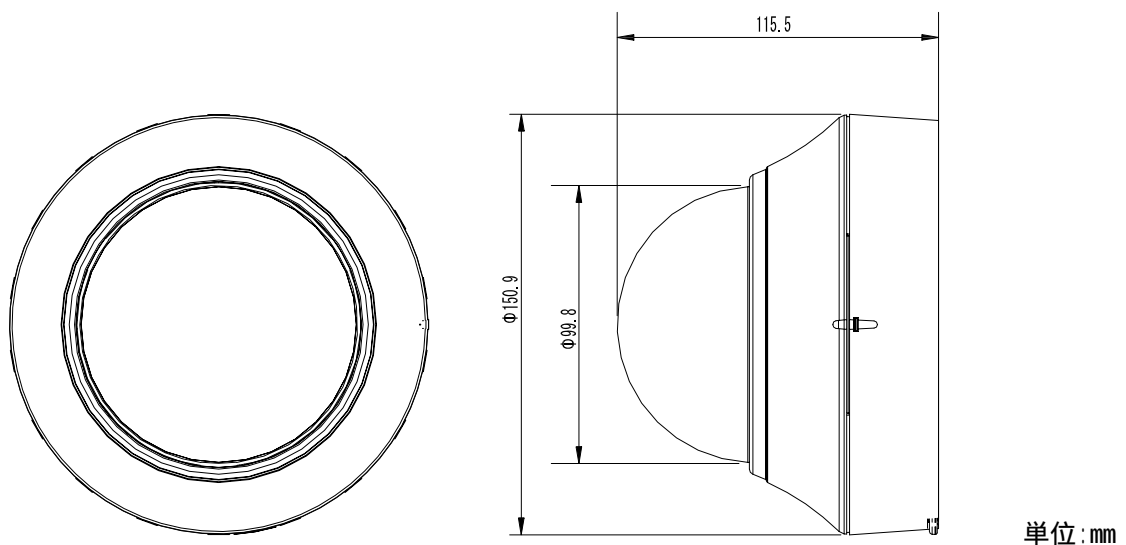

パンフォーカス ズームカメラ PF-P450

機器概要

本製品は、ピント調整不要のパンフォーカスズーム監視カメラです。

パンフォーカスレンズ搭載で、フォーカス調整が不要。

同軸多重コントロール機能で、画角、絞りの調整が簡単。

2.6倍ズーム機能搭載。

画像の変化をとらえるモーションセンサー機能。

機器仕様

電源	DC12 ~ 15V/AC24V ± 10% 50Hz/60Hz	消費電力	3.5 W
撮像素子	1/4インチ インターライン転送カラー-CCD	有効画素数	約38万画素、768(H) × 494(V)
同期方式	内部同期	テレビジョン方式	カラー-NTSC準拠
走査方式	525本、60フィールド/秒		
解像度	水平解像度520TV本、垂直解像度350TV本	S/N	50dB以上(AGC-OFF時)
最低被写体照度	1.2lx(F1.9、AGC最大、カラーモード)	ホワイトバランス	ATW/AWC/MWB/屋外/屋内/蛍光灯
逆光補正	中央重点/全画面評価側光方式(2モード)	AGC	ON(HIGH/NORMAL)/OFF
レンズ	電動パンフォーカスf=2.8 ~ 7.3mm F1.9 ~ 3.0		
画角	水平73 ~ 28°、垂直54 ~ 21°、対角92 ~ 35°	ガンマ	0.45/1
電子シャッター	1/60、1/100、1/250、1/500、1/1000、1/2000、1/4000、1/10000秒	フリッカーレス	ON/OFF
モーション検出	ON/OFF	ブライバシマスキング	4箇所 ON/OFF
映像出力	VBS1.0V(p-p)/75、BNC 接栓		
アラーム入力	1CH(NO/NC 切替)、アラームズーム		
アラーム出力	1CH(NO/NC 切替)	カメラタイトル	ON/OFF、最大 16 文字、タイトル位置調整可能
アパーチャ補正	LOW/NORMAL/HIGH/OFF	通信	RS-485(同軸制御にも対応)、VAC-71 対応(別売)
パン/チルト調整	手動水平(パン)330°、手動垂直(チルト)0 ~ 90° [天井取付時] 手動水平(パン)180°、手動垂直(チルト)0 ~ 90° [壁面取付時]		
動作周囲温度・湿度	温度 -10 ~ +50、湿度 90%以下		
外形寸法	150.9(W)mm × 115.5(H)mm、ドーム径 99.8mm	質量	650g

外観

仕様および外観は改良のため、予告無く変更することがあります。

平成19年 8月 現在