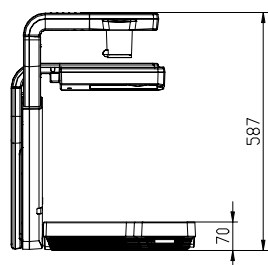

■ 外観

単位: mm

(セットアップ時)

※ 仕様および外観は改良のため、予告無く変更することがあります。

平成20年1月現在