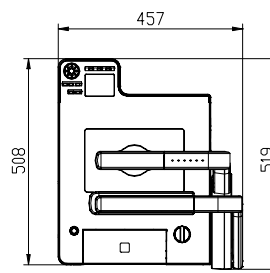

■ 外観

単位: mm

(セットアップ時)

※ 仕様および外観は改良のため、予告無く変更することがあります。

平成20年1月現在