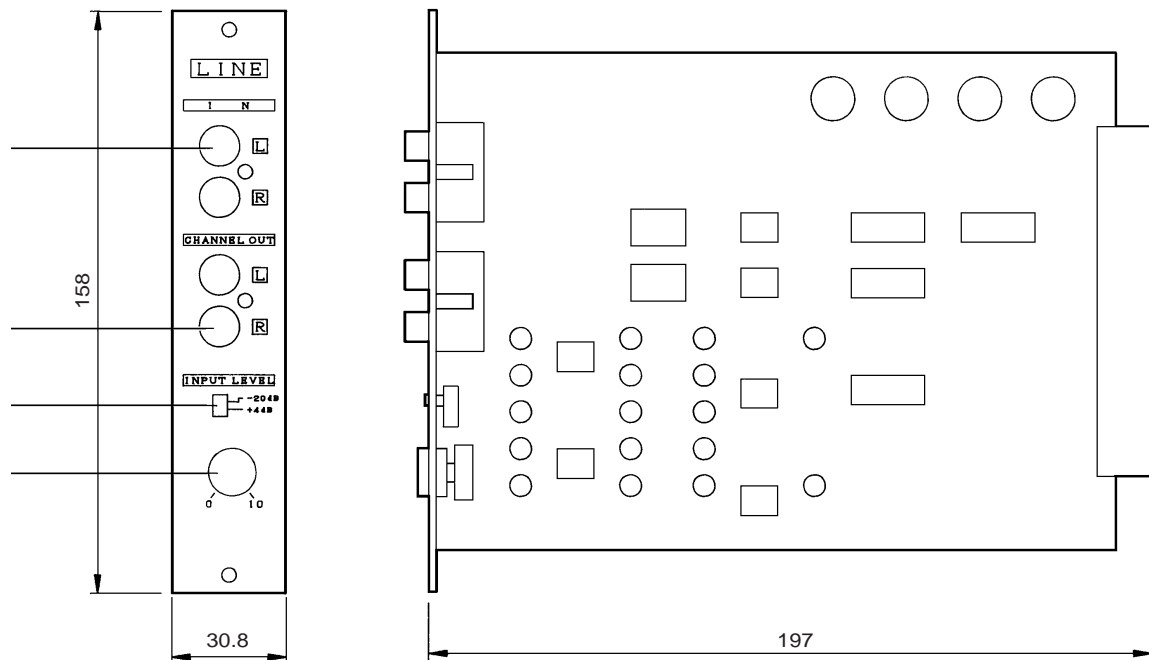

MX-8000用ライン入力キーボード MX-LINE

機器概要

本製品は、オーディオミキサーMX-8000のライン入力部に相当します。

MX-8000 (標準品) に、容易に入力を増設することが可能です。

さらに、CH.OUT (出力) 端子を備えておりますので、出力の増設も可能になります。

機器仕様

規定入力レベル	- 20dB / +4dB (切換) 10k 不均衡 RCAピン×2 (ステレオ)
規定出力レベル	+4dB 600 平衡 XLR-3-32相当×2 (ステレオ) -10dB 10k 不平衡 RCAピン×2 (ステレオ)
周波数特性	20~15,000Hz (-1dB) ライン入力 -20dB CH.OUT出力 -10dB
全高調波歪率	0.02%以下 (IHF-A) ライン入力 -20dB CH.OUT出力 -10dB
S / N 比	75dB以上 (IHF-A) ライン入力 -60dB CH.OUT出力 -10dB
残留雑音電圧	0.2mV以下 (IHF-A) ライン入力 -60dB CH.OUT出力 -10dB
クロストーク	65dB以上 (1kHz) ライン入力 -20dB CH.OUT出力 -10dB
外形寸法	幅30.8mm、高さ158mm、奥行197mm
質量	0.32kg
動作電源	DC±15V、±5V

製品単体では動作しないため、MX-8000に組み込んで動作させた仕様です。

外観・寸法 (名称)

IN (LINE入力コネクタ)
CH.OUT (LINE出力コネクタ)
入力レベル切換スイッチ
入力レベルツマミ

単位: mm

仕様および外観は改良のため、予告なく変更することがあります。