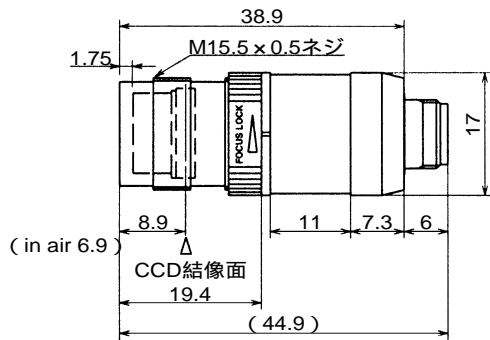

マイクロカラーカメラ MN43H

機器概要

本製品は、組合せ自在な超小型CCDカラーカメラ43Hシリーズ中、直径17mmのカメラヘッド部です。
カメラヘッドは 17mmと小型タイプです。
シリーズ共通のカメラコントロールユニットCC431と組合せて使用します。
1/2インチ41万画素カラーCCD搭載で高画質を実現しています。

機器仕様

撮像素子	1/2インチ IT-CCD
有効画素	水平：768画素 垂直：494画素
有効撮像面積	水平：6.54mm 垂直：4.89mm
解像度	水平：470TV本以上 垂直：350TV本以上
標準被写体照度	30 lx (F1.6, 3000K)
最低被写体照度	2.5 lx (F1.6, 3000K)
質量	18g

外観・寸法

カメラヘッド