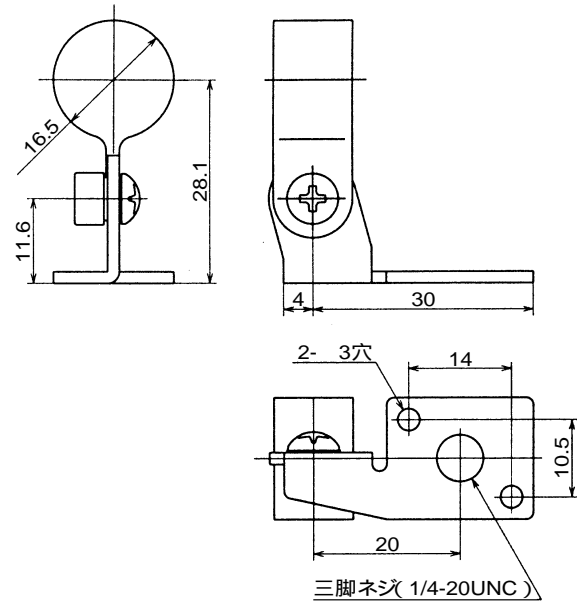

カメラホルダー

単位：mm

仕様および外観は改良のため、予告なく変更することがあります。

平成15年5月現在