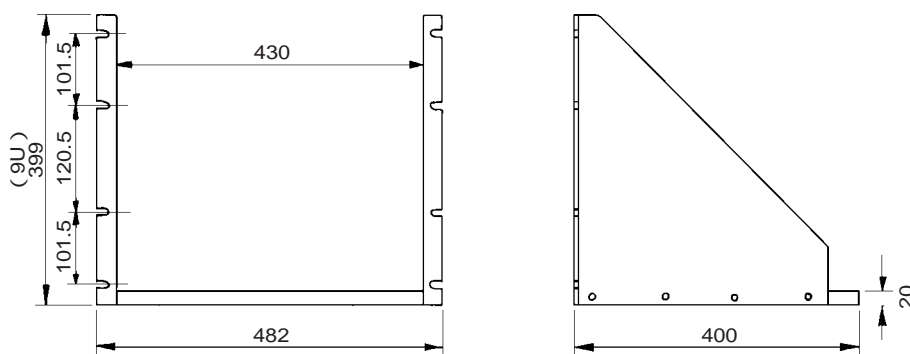

ラック収納棚

LH-355 8Uサイズ(受注生産)

LH-390 9Uサイズ(受注生産)

機器概要

本製品は、業務用VTRやモニターテレビ等を標準ラックに組込んで使用する場合に使います。

機器仕様

実効収納スペース	LH-355 : 幅430mm、高さ335mm、棚板奥行400mm LH-390 : 幅430mm、高さ379mm、棚板奥行400mm
外形寸法	LH-355 : 幅482mm、高さ355mm、奥行400mm LH-390 : 幅482mm、高さ399mm、奥行400mm
質量	LH-355 : 4.4kg LH-390 : 5.2kg
仕上	レザートンパールグレー焼付塗装(マンセルNo. N8.5近似)

付属品

EIAラックマウント用取付ネジM5(×4) およびワッシャー(×4)

外観・寸法

LH-355

LH-390

仕様および外観は改良のため、予告なく変更することがあります。

単位 : mm