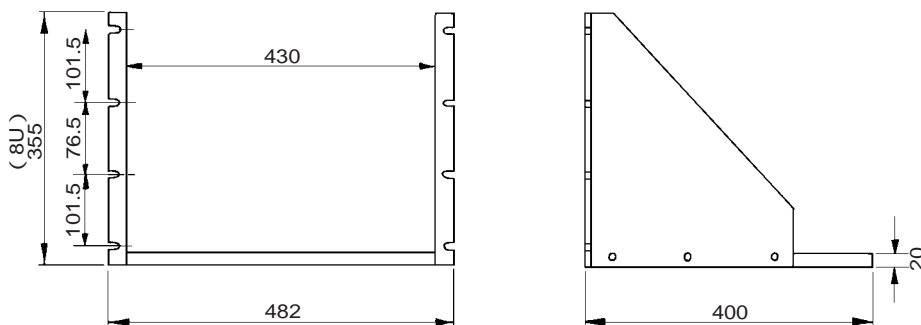

ラック収納棚

LH-355 8Uサイズ(受注生産)

LH-390 9Uサイズ(受注生産)

機器概要

本製品は、業務用VTRやモニターテレビ等を標準ラックに組込んで使用する場合に使います。

機器仕様

実効収納スペース	LH-355 : 幅430mm、高さ335mm、棚板奥行400mm LH-390 : 幅430mm、高さ379mm、棚板奥行400mm
外形寸法	LH-355 : 幅482mm、高さ355mm、奥行400mm LH-390 : 幅482mm、高さ399mm、奥行400mm
質量	LH-355 : 4.4kg LH-390 : 5.2kg
仕上	レザートンパールグレー焼付塗装(マンセルNo. N8.5近似)

付属品

EIAラックマウント用取付ネジM5(×4) およびワッシャー(×4)

外観・寸法

LH-355

LH-390

仕様および外観は改良のため、予告なく変更することがあります。

単位 : mm