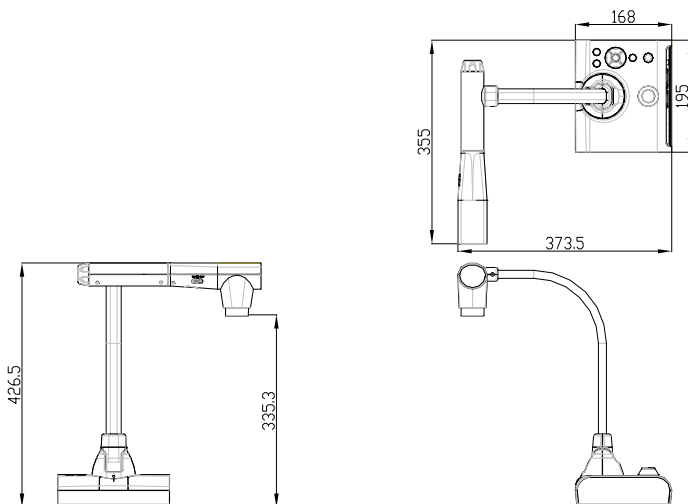

インタラクティブ書画カメラ L-12

■ 機器概要

本製品は、本体に描画機能や録画・録音機能など電子黒板的機能を新たに搭載。姉妹製品である「ワイヤレス・ペンタブレット CRA-1(愛称:かけるもん)」とセットでお使いいただくことにより、PCレスでデジタルテレビやプロジェクトに投影された書画カメラの映像へのかき込みや保存を実現しました。

- 12倍光学ズームで小さな部分も鮮明に、さらに8倍デジタルズームとの併用で最大96倍まで拡大が可能です。
- (スイング)²アームでカメラのパン・チルトが自由自在。
- SDカード又は USB メモリーに音声付動画や静止画を記録・再生できます。
- フル動画対応(30フレーム/秒)により、ブレのない自然な動きが見せられます。
- 別売の顕微鏡アタッチメントにより、簡単に顕微鏡と接続ができます。

■ 機器仕様

電源	DC12V(ACアダプタ AC100 ~ 240V)	カラー/白黒切替	可能
撮像素子	1/2.8 インチ CMOS	輪郭強調	可能(カラー書類 1 モードのみ)
撮影速度	30 フレーム/秒	ガンマ設定	可能(カラー書類 1 モードのみ)
総画素数	水平 2144、垂直 1588 ... 約 340 万画素	静止画記録	可能
有効画素数	水平 1920、垂直 1536	動画記録	可能
撮影レンズ	f=4.0mm~48.0mm(12倍ズームレンズ) F3.2~F3.6	映像モード	テキスト(1 / 2 / 3) / カラー書類 1 / カラー書類 2
撮影範囲	SXGA 最大 420mm × 334mm 最小 48.5mm × 38.5mm	映像静止	可能
	WXGA 最大 420mm × 259mm 最小 48.5mm × 30.5mm	画像回転	0° / 180°
	XGA 最大 420mm × 313mm 最小 48.5mm × 36.5mm	スライショウ	可能
	1080p 最大 420mm × 233mm 最小 48.5mm × 27.5mm	入力選択	本体 / 外部 1 系統
	720p 最大 420mm × 233mm 最小 48.5mm × 27.5mm	出力端子	RGB 出力 ミニ Dsub 15P コネクタ 4 × 1 コンジットビデオ出力 RCA ヒンジャック / 75Ω 不平衡 × 1 HDMI 出力端子 × 1 ライン出力端子 φ 3.5mm ステレオ・ミニジャック × 1
焦点調節 可能範囲	レンズ先端より 50mm ~ ∞ (f=23.4mm 未満) 200mm ~ ∞ (f=23.4mm 以上)	外部制御	USB デバイス(2.0 準拠) タイプ B レセプタクル × 1
ズーム	光学 12 倍 / デジタル 8 倍	メモリ	SD カードスロット × 1
フォーカス	オート / ワンプッシュ / ズーム連動	インターフェイス	USB ホスト(2.0 準拠) タイプ A レセプタクル × 1
明るさ調整	オート / マニュアル(レベル調整可能)	外形寸法	幅 355 × 奥行 373.5 × 高さ 426.5(セットアップ時) 幅 195 × 奥行 294 × 高さ 469(収納時)
解像度	アナログ RGB 水平 / 垂直 800TV 本以上 ビデオ出力 水平 500TV 本以上	質量	約 3.2kg(本体のみ)
映像出力	SXGA、WXGA、XGA、1080p、720p、コンジットビデオ	付属品	AC アダプタ、電源コード、アナログ RGB ケーブル、 USB ケーブル、ステージ、反射防止フィルム、 ダストカバー、ストラップ、取扱説明書 CD-ROM、 Image Mate CD-ROM、Image Mate インストール説明書、 赤外線ワイヤレスリモコン、単四乾電池、 スクールキランティ(ラベル、登録用紙、説明書)、 操作補助シール、簡単スタートガイド、保証書
HDMI 出力	映像出力 : 1080p、720p 音声出力 : PCM 44.1kHz サンプリング		
ビデオ出力	NTSC / PAL 準拠		
ホワイトバランス	オート / ワンプッシュ / マニュアル		
ホジ/ネガ反転	可能		

■ 外観

(セットアップ時)

単位:mm

※ 仕様および外観は改良のため、予告無く変更することがあります。
平成 23 年 7 月現在