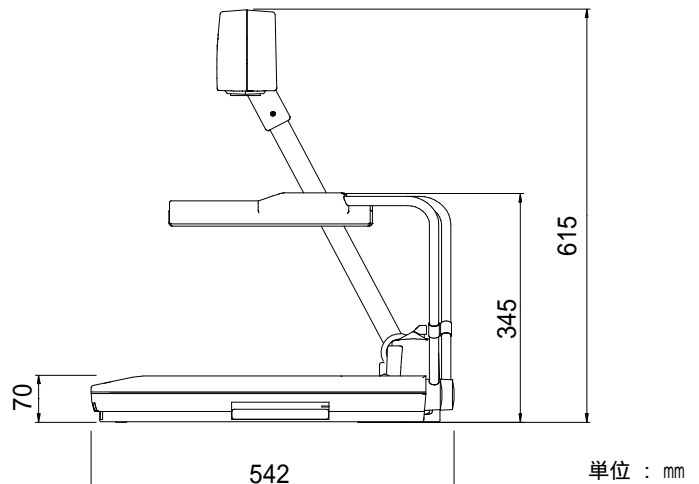

ビジュアルプレゼンター HV-700SX

機器概要

本製品は、150万画素 CCD により SXGA(1,280 × 1,024) の高精細な画像を再現します。

エルモビジュアルプレゼンターのハイエンドモデルです。

動画対応 150万画素 CCD により精細な画像が得られます。

レンズには 10 倍ズームレンズ・オートフォーカスを採用、デジタルズームで最大 20 倍まで拡大可能。

アナログ RGB 入力を 2 系統装備、本体の出力と合わせて 3 × 1 の RGB スイッチャ機能搭載。

コンピュータとのリンクには USB により、取込み画像を高速転送。転送専用ソフト「Image Mate for USB」を標準添付。

機器仕様

電源	AC100V 50/60Hz	消費電力	45W
ACコンセント	1個(最大400Wまで/電源スイッチ非連動)	DC出力端子	1個 DC12V(最大0.9Aまで)
撮影レンズ	f=7.2mm ~ 72mm(10倍ズーム) F2.8	撮影速度	7.5フレーム/秒
撮像範囲	最大 横362mm 縦290mm 最小 横40mm 縦 32mm		
焦点調節可能範囲	ステージ面 ~ ステージ面上100mm	ズーム	電動(倍速機能付)
フォーカス	AF/電動	アイリス	自動(レベル調整可能)/マニュアル
撮像素子	1/2インチ CCD	総画素数	水平1,434 垂直1,050 150万画素
有効画素数	水平 1,280 垂直 1,024	同期方式	内部
解像度	アナログRGB出力 水平 800TV本以上 垂直800TV本以上(SXGA出力時) ビデオ出力 水平 400TV本以上		
アナログRGB出力	SXGA 水平周波数 79.976kHz 水平周波数 75.025Hz (1,280 × 1,024@75Hz) VESA準拠 XGA 水平周波数 60.023kHz 水平周波数 75.029Hz (1,024 × 768@75Hz) VESA準拠 SVGA 水平周波数 46.875kHz 水平周波数 75.000Hz (800 × 600@75Hz) VESA準拠 VGA 水平周波数 37.500kHz 水平周波数 75.000Hz (640 × 480@75Hz) VESA準拠		
ビデオ出力	NTSC/PAL	S映像出力	NTSC/PAL
ホワイトバランス	フルオートワンプッシュ/マニュアル	ポジ/ネガ反転	可能
カラー/白黒切替	可能	画像回転	可能
解像度変換	可能(SXGA XGA SVGA VGA)	ガンマ切替	可能 (1.0/0.6)
アパーチャ切替	可能	ビデオ出力切替	可能 (NTSC/PAL)
フリーズ	可能	電子画像拡大	可能(2倍、スクロール可能)
ポインター	リモコン、マウスで制御可能(色選択可能)	入力選択	本体/外部2系統
出力端子	RGB出力 ミニD-sub15p 1系統 コンポジットビデオ出力 RCAピンジャック/75 不平衡 (NTSC/PAL) 1系統 Sビデオ出力 ミニDIN 4Pコネクタ/75 不平衡 (NTSC/PAL) 1系統 音声出力(ステレオ) RCAピンジャック/適合インピーダンス10k 以上-10db 1系統		
入力端子	RGB入力 ミニD-sub15p 2系統 音声入力 (ステレオ) 500mV (rms) インピーダンス47k 以上 3.5 ステレオミニピンジャック 1系統 マイク入力 (モノラル) 6.3mmジャック/適合インピーダンス600 -65dB 1系統		
外部制御端子	RS-232C : D-sub9p マウス : D-sub9p USB : タイプB レセプタクル		
外形寸法	幅400mm × 高さ187mm × 奥行き655mm (収納時) 幅700mm × 高さ615mm × 奥行き542mm (セットアップ時)		
質量	約10kg (本体のみ)		

外観・寸法 (名称)

仕様および外観は改良のため、予告無く変更することがあります。
平成 12 年 4 月 現在