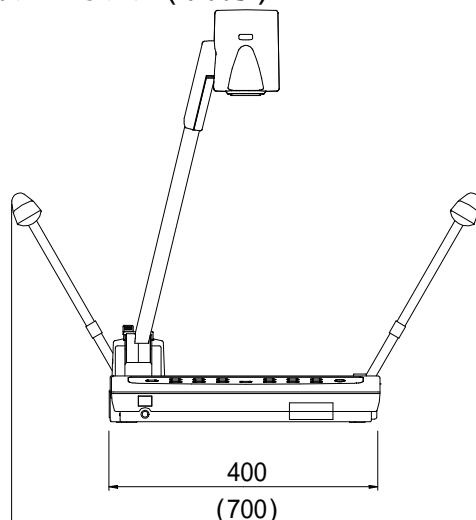

機器仕様

電源	AC100V 50/60Hz	消費電力	45W
ACコンセント	1個(最大400Wまで/電源スイッチ非連動)	DC出力端子	1個 DC12V(最大0.9Aまで)
撮影レンズ	f=7.2mm ~ 72mm(10倍ズーム) F2.8	撮影速度	7.5フレーム/秒
撮像範囲	最大 横362mm 縦290mm 最小 横40mm 縦 32mm		
焦点調節可能範囲	ステージ面 ~ ステージ面上100mm	ズーム	電動(倍速機能付)
フォーカス	AF/電動	アイリス	自動(レベル調整可能)/マニュアル
撮像素子	1/2インチ CCD	総画素数	水平1,434 垂直1,050 150万画素
有効画素数	水平 1,280 垂直 1,024	同期方式	内部
解像度	アナログRGB出力 水平 800TV本以上 垂直800TV本以上(SXGA出力時) ビデオ出力 水平 400TV本以上		
アナログRGB出力	SXGA 水平周波数 79.976kHz 水平周波数 75.025Hz (1,280 × 1,024@75Hz) VESA準拠 XGA 水平周波数 60.023kHz 水平周波数 75.029Hz (1,024 × 768@75Hz) VESA準拠 SVGA 水平周波数 46.875kHz 水平周波数 75.000Hz (800 × 600@75Hz) VESA準拠 VGA 水平周波数 37.500kHz 水平周波数 75.000Hz (640 × 480@75Hz) VESA準拠		
ビデオ出力	NTSC/PAL	S映像出力	NTSC/PAL
ホワイトバランス	フルオートワンプッシュ/マニュアル	ポジ/ネガ反転	可能
カラー/白黒切替	可能	画像回転	可能
解像度変換	可能(SXGA XGA SVGA VGA)	ガンマ切替	可能 (1.0/0.6)
アパーチャ切替	可能	ビデオ出力切替	可能 (NTSC/PAL)
フリーズ	可能	電子画像拡大	可能(2倍、スクロール可能)
ポインター	リモコン、マウスで制御可能(色選択可能)	入力選択	本体/外部2系統
出力端子	RGB出力 ミニD-sub15p 1系統 コンポジットビデオ出力 RCAピンジャック/75 不平衡 (NTSC/PAL) 1系統 Sビデオ出力 ミニDIN 4Pコネクタ/75 不平衡 (NTSC/PAL) 1系統 音声出力(ステレオ) RCAピンジャック/適合インピーダンス10k 以上-10db 1系統		
入力端子	RGB入力 ミニD-sub15p 2系統 音声入力 (ステレオ) 500mV (rms) インピーダンス47k 以上 3.5 ステレオミニピンジャック 1系統 マイク入力 (モノラル) 6.3mmジャック/適合インピーダンス600 -65dB 1系統		
外部制御端子	RS-232C : D-sub9p マウス : D-sub9p USB : タイプB レセプタクル		
外形寸法	幅400mm × 高さ187mm × 奥行き655mm (収納時) 幅700mm × 高さ615mm × 奥行き542mm (セットアップ時)		
質量	約10kg (本体のみ)		

外観・寸法 (名称)

仕様および外観は改良のため、予告無く変更することがあります。
平成 12 年 4 月 現在