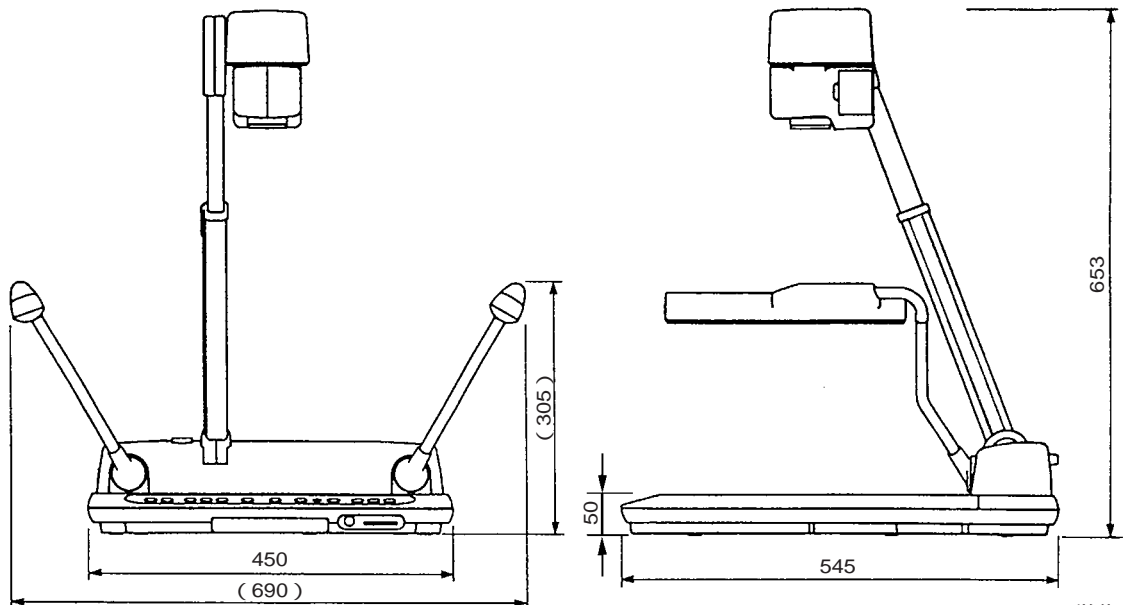

## 機器概要

本製品は、高品質なハイグレードタイプで、41万画素CCDにより鮮明な画像を映し出せるビジュアルプレゼンターです。

レンズには10倍ズームレンズを採用、またオートフォーカス機能を搭載、ワンタッチでピントを合わせる事ができます。

RGB出力を装備、鮮明画像の出力に対応します。

カメラヘッドが回転する為、カメラアングルが自由自在です。

4型TFT液晶モニター付で、資料の位置決め、ズーム・ピントの確認、自画像の確認に使用できます。

## 機器仕様

電源	AC100V 50Hz / 60Hz	外部同期位相調整	水平同期 / サブキャリア
消費電力	35W	電子シャッター	有 (1 / 60, 1 / 100)
ACアウトレット	1個 最大400Wまで / 非連動)	入力選択	本体 / 外部2系統 (コンポジットビデオ、S映像、音声)
撮影レンズ	F1.8~2.3、f=8mm~80mm(10倍ズーム)	映像入力	コンポジットビデオ(RCAピン / 75 不平衡)×2系統 S-ビデオ(mini-DIN 4P / 75 不平衡)×2系統
クローズアップレンズ	有 (ネジ式)	音声入力	ステレオ(RCAピン / 10k 以上、-10dB)×2系統
撮影領域	最大 横: 345mm 縦: 255mm 最小 横: 28mm 縦: 21mm	マイク入力	モノラル(径6.3mmジャック / 600、-65dB)×1
ズーム	電動	外部同期入力	コンポジットビデオ(BNCコネクタ / 75 不平衡)×1
フォーカス	AF / 電動 / 手動	映像出力	コンポジットビデオ(RCAピン / 75 不平衡)×1 (BNCコネクタ / 75 不平衡)×1 S-ビデオ(mini-DIN 4P / 75 不平衡)×1
アイリス	自動(微調整付)	音声出力	ステレオ(RCAピン / 10k 以上、-10dB)×1組
画角プリセット	有(1ポジション)	外部制御端子	リモコン端子(DIN-8P)
TV方式	NTSC方式準拠	資料照明	高周波点灯方式、3波長蛍光灯、6W×2
撮像素子	インターライン転送 1/2インチカラーCCD	ベース照明	高周波点灯方式、3波長蛍光灯、エリアサイズ(横296mm 縦216mm)
有効画素数	水平: 768 垂直: 494(総画素41万画素)	吊手	有
同期方式	内部 / 外部(自動切換)	外形寸法 (本体のみ)	幅450mm 奥行545mm 高さ203mm(収納時最大) 幅690mm 奥行545mm 高さ653mm(セットアップ時)
解像度	水平450TV本以上、垂直350TV本以上	質量(本体のみ)	8.5kg
S / N 比	46dB以上	その他	4型TFT液晶カラーモニター付属
ホワイトバランス	自動追尾 / Push-SET / 手動		
ネガ / ポジ反転	有		
カラー / 白黒切替	有		
ディテール調整	有		

## 外観・寸法

単位: mm

仕様および外観は改良のため、予告なく変更することがあります。