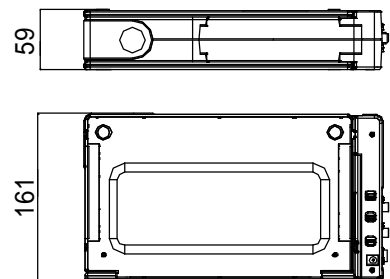

モバイルビジュアルプレゼンター EV-200

機器概要

本製品は、超小型・超軽量で折り畳みできるようコンパクトに設計。41万画素CCDにより資料や立体物を鮮明な画質で映し出せるモバイル・ビジュアルプレゼンターです。

FOCUSFREE™ 機構採用でフォーカスを合わせる必要がありません。

折り畳むとほぼB5サイズになり、持ち運びにも便利です。

機器仕様

電源	DC12V	消費電力	2W
撮像素子	インターライン転送 1/3インチCCD	撮像レンズ	F5.8 f=3mm
撮像範囲	最大 横364mm 縦271mm 最小 横179mm 縦135mm		
総画素数	水平811 垂直508 (41万画素)	有効画素数	水平768 垂直494
解像度	水平470TV本以上 垂直350TV本以上	TV方式	NTSC方式準拠
ホワイトバランス	フルオート	S/N	48dB
ゲイン調整	有(UP/DOWN プッシュスイッチ)	フリッカー補正	有 (60/60 スイッチ切換)
シャッター切換	有 (ON :1/250s OFF :1/60s)	入力切換	有 (本体/外部 スイッチ切換)
外部入力端子	コンポジットビデオ入力 (RCAピンジャック/75 不平衡)		
出力端子	コンポジットビデオ出力 (RCAピンジャック/75 不平衡)、Sビデオ出力 (≡DIN4P/75 不平衡)		
外形寸法	幅59mm 高さ161mm 奥行285mm(収納時) 幅361mm 高さ161~284mm 奥行285mm(使用時)		
質量	1.5kg(本体のみ)		

外観・寸法 (名称)

< 使用時 >

< 収納時 >

単位 : mm

仕様および外観は改良のため、予告無く変更することがあります。平成15年2月現在