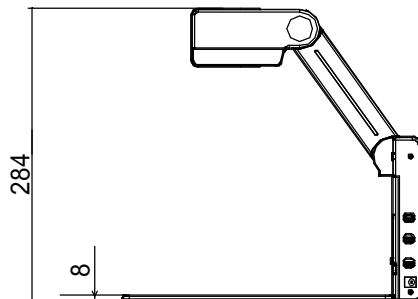

モバイルビジュアルプレゼンター EV-200

機器概要

本製品は、超小型・超軽量で折り畳みできるようコンパクトに設計。41万画素CCDにより資料や立体物を鮮明な画質で映し出せるモバイル・ビジュアルプレゼンターです。

FOCUSFREE™ 機構採用でフォーカスを合わせる必要がありません。

折り畳むとほぼB5サイズになり、持ち運びにも便利です。

機器仕様

電源	DC12V	消費電力	2W
撮像素子	インターライン転送 1/3インチCCD	撮像レンズ	F5.8 f=3mm
撮像範囲	最大 横364mm 縦271mm 最小 横179mm 縦135mm		
総画素数	水平811 垂直508 (41万画素)	有効画素数	水平768 垂直494
解像度	水平470TV本以上 垂直350TV本以上	TV方式	NTSC方式準拠
ホワイトバランス	フルオート	S/N	48dB
ゲイン調整	有(UP/DOWN プッシュスイッチ)	フリッカー補正	有 (60/60 スイッチ切換)
シャッター切換	有 (ON :1/250s OFF :1/60s)	入力切換	有 (本体/外部 スイッチ切換)
外部入力端子	コンポジットビデオ入力 (RCAピンジャック/75 不平衡)		
出力端子	コンポジットビデオ出力 (RCAピンジャック/75 不平衡)、Sビデオ出力 (≡DIN4P/75 不平衡)		
外形寸法	幅59mm 高さ161mm 奥行285mm(収納時) 幅361mm 高さ161~284mm 奥行285mm(使用時)		
質量	1.5kg(本体のみ)		

外観・寸法 (名称)

< 使用時 >

< 収納時 >

単位 : mm

仕様および外観は改良のため、予告無く変更することがあります。平成15年2月現在