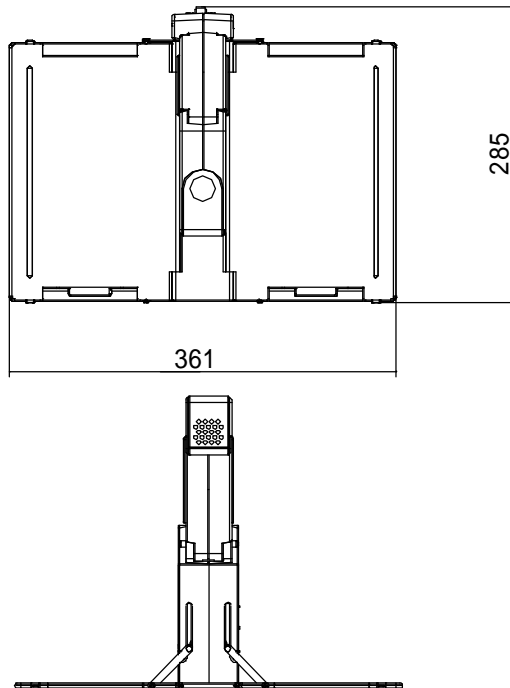

モバイルビジュアルプレゼンター EV-200

機器概要

本製品は、超小型・超軽量で折り畳みできるようコンパクトに設計。41万画素CCDにより資料や立体物を鮮明な画質で映し出せるモバイル・ビジュアルプレゼンターです。

FOCUSFREE™ 機構採用でフォーカスを合わせる必要がありません。

折り畳むとほぼB5サイズになり、持ち運びにも便利です。

機器仕様

電源	DC12V	消費電力	2W
撮像素子	インターライン転送 1/3インチCCD	撮像レンズ	F5.8 f=3mm
撮像範囲	最大 横364mm 縦271mm 最小 横179mm 縦135mm		
総画素数	水平811 垂直508 (41万画素)	有効画素数	水平768 垂直494
解像度	水平470TV本以上 垂直350TV本以上	TV方式	NTSC方式準拠
ホワイトバランス	フルオート	S/N	48dB
ゲイン調整	有(UP/DOWN プッシュスイッチ)	フリッカー補正	有 (60/60 スイッチ切換)
シャッター切換	有 (ON :1/250s OFF :1/60s)	入力切換	有 (本体/外部 スイッチ切換)
外部入力端子	コンポジットビデオ入力 (RCAピンジャック/75 不平衡)		
出力端子	コンポジットビデオ出力 (RCAピンジャック/75 不平衡)、Sビデオ出力 (≡DIN4P/75 不平衡)		
外形寸法	幅59mm 高さ161mm 奥行285mm(収納時) 幅361mm 高さ161~284mm 奥行285mm(使用時)		
質量	1.5kg(本体のみ)		

外観・寸法 (名称)

< 使用時 >

< 収納時 >

単位 : mm

仕様および外観は改良のため、予告無く変更することがあります。平成15年2月現在