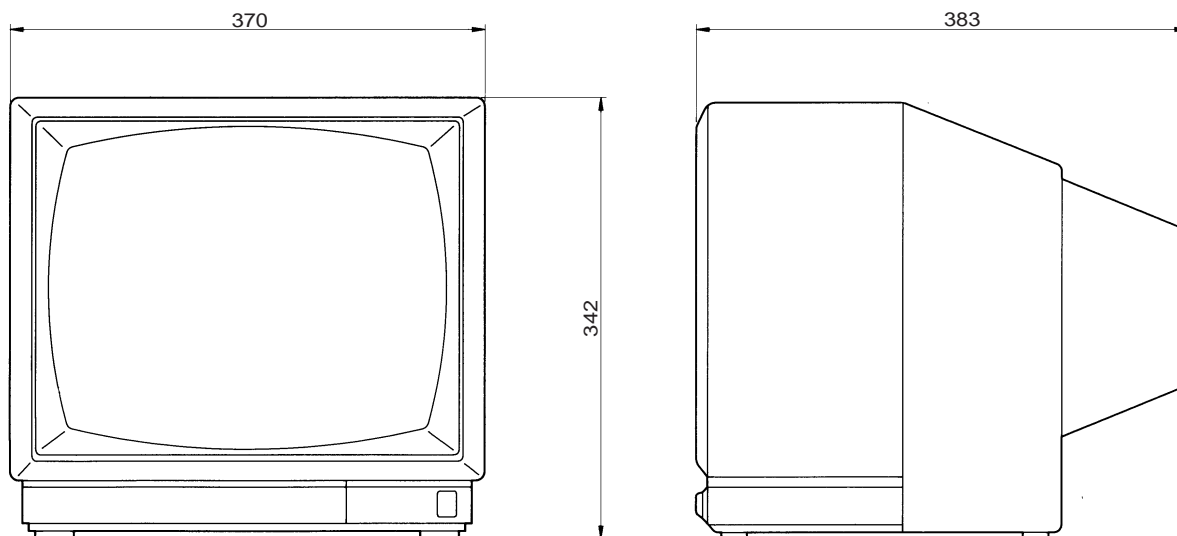

## 機器仕様

電源	AC100V 50/60Hz
消費電力	65W
信号方式	NTSC方式
ブラウン管	14型90° 偏向、ティント管
水平解像度	350TV本
有効画面寸法	幅281mm、高さ211mm
映像入力	コンポジットビデオ 1.0V(p-p)75 BNC×2 Y/C信号 Y: 1.0V(p-p)75 C: 0.286V(p-p)75 ミニDin4P×1
音声入力	390mVrms ハイインピーダンス RCA×各2
音声出力	1.5W
スピーカ	8cm×1
外形寸法	幅370mm、高さ342mm、奥行383mm
質量	9.6kg

## 外観・寸法

単位：mm

仕様および外観は改良のため、予告なく変更することがあります。