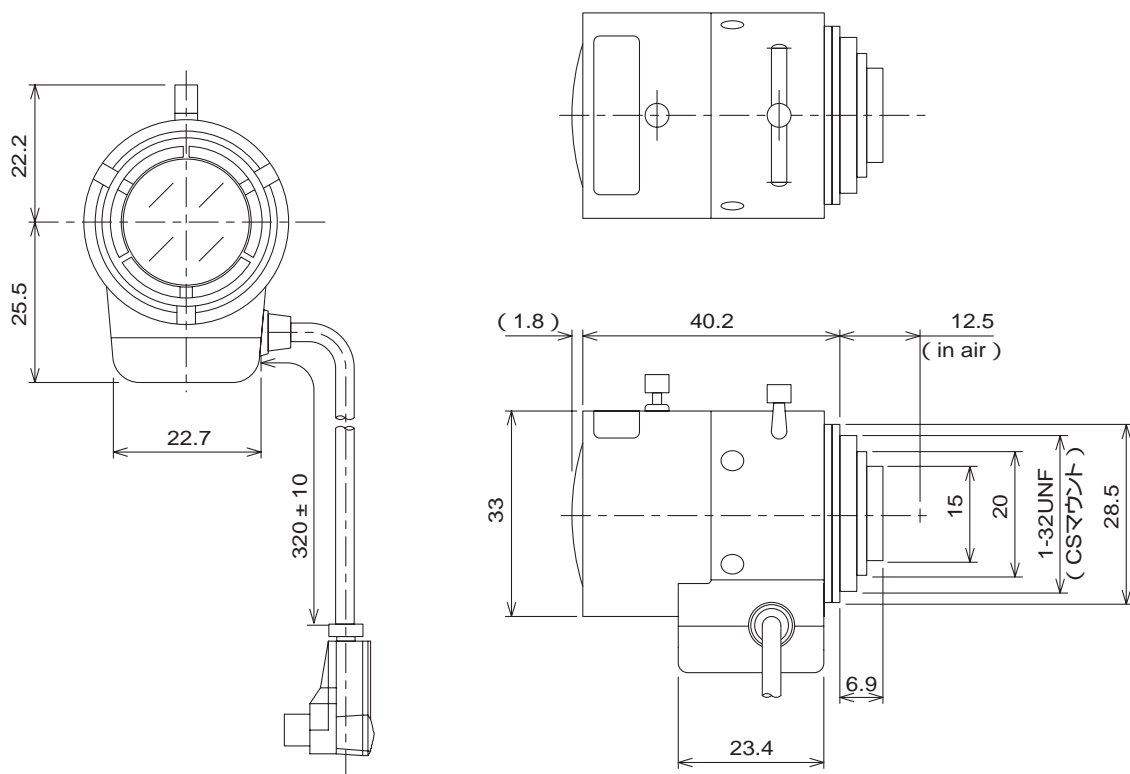

1/3インチCCTVカメラ用バリフォーカル自動絞りレンズ EL-BT210

機器概要

本製品は、1/3インチCS マウントカメラ用の、サーボメーター内蔵型、アンプ無しのバリフォーカル自動絞りレンズです。

1/3インチCSマウントカメラに適合します。

変倍（焦点距離可変）でありながら、極めて軽量・コンパクトです。

ズームレンズ同様、仕様の範囲内で自由に画角（焦点距離）を調整できます。ただし、ズーミング毎にピント合わせが必要です。

機器仕様

焦点距離	f=3.0mm ~ 8.0mm
最大口径比	1:1.0
絞り範囲	F1.0 ~ F360
最短撮影距離	0.2m(レンズ第一面より)
画角	fw = 3.0mm 水平91.0° 垂直66.6° ft = 8.0mm 水平35.9° 垂直26.9°
バック・フォーカス	8.36mm(in air設計値)
フランジバック	12.5mm(in air)
マウント	CSマウント
絞り機構	メーター方式、オートクローズ機構付
外形寸法	幅33mm、高さ47.7mm、奥行き40.2mm
質量	45.5g

外観・寸法（名称）

単位：mm

仕様および外観は改良のため、予告なく変更することがあります。

平成15年6月現在