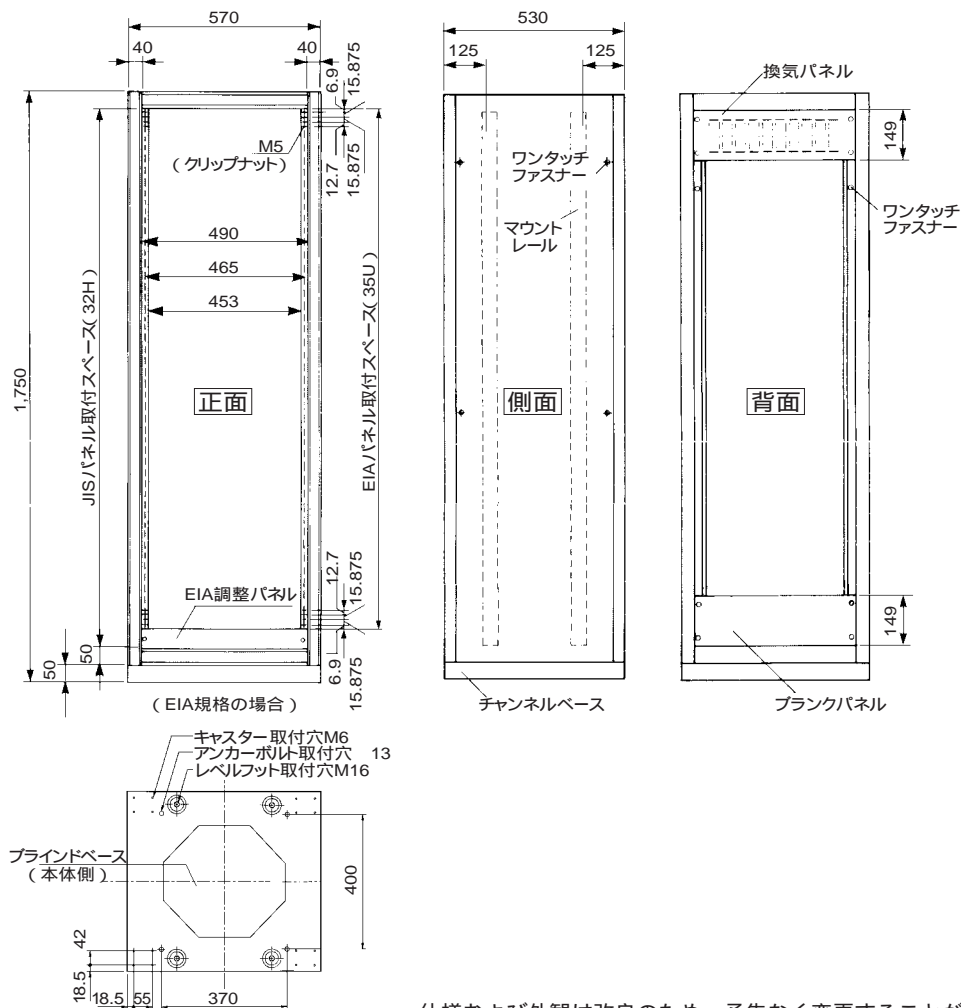

AVコンソール EL-1750

EIA / JIS
35U / 32H

機器概要

本製品は、ラックマウント方式により幅広い発展性と省スペースを主眼としたAVシステム用コンソールです。独立した各ユニットの組込みにより目的に合った組合せができます。

映像機器・音響機器の他、関連周辺装置のリモートコントロールも集中管理する、総合AV調整架で、AVRシステムの中枢部となります。

当社のELシリーズは、各種業務用機器の組込みが可能で、EIA、JISのいずれの規格品も準備しております。ご注文の折、**EIA**、**JIS**をご指定ください。

機器仕様

機器構成	映像関連機器：コントローラ・セレクタ・モニターユニット 音響関連機器：プロセッサ・ミキサー・パワーアンプユニット 電動装置、照明関係リモートコントローラ・キーボードユニット 上記機器詳細は(別紙)各ユニットの仕様書を参照		
取付寸法	EIA規格を標準とします JIS規格は受注扱い		
収納有効スペース	EIA規格寸法で収納 = 35U JIS規格寸法で収納 = 32H		
外形寸法	幅570mm、高さ1,750mm、奥行530mm	質量	72.0kg(本体のみ)
仕上	ニュートンライトブルー(マンセル2.5PB4/9)またはクリーム色(マンセル2.5Y9/1)		

外装色は、2種類ありますのでご注文の際いずれかをご指定ください。

外観・寸法

仕様および外観は改良のため、予告なく変更することがあります。