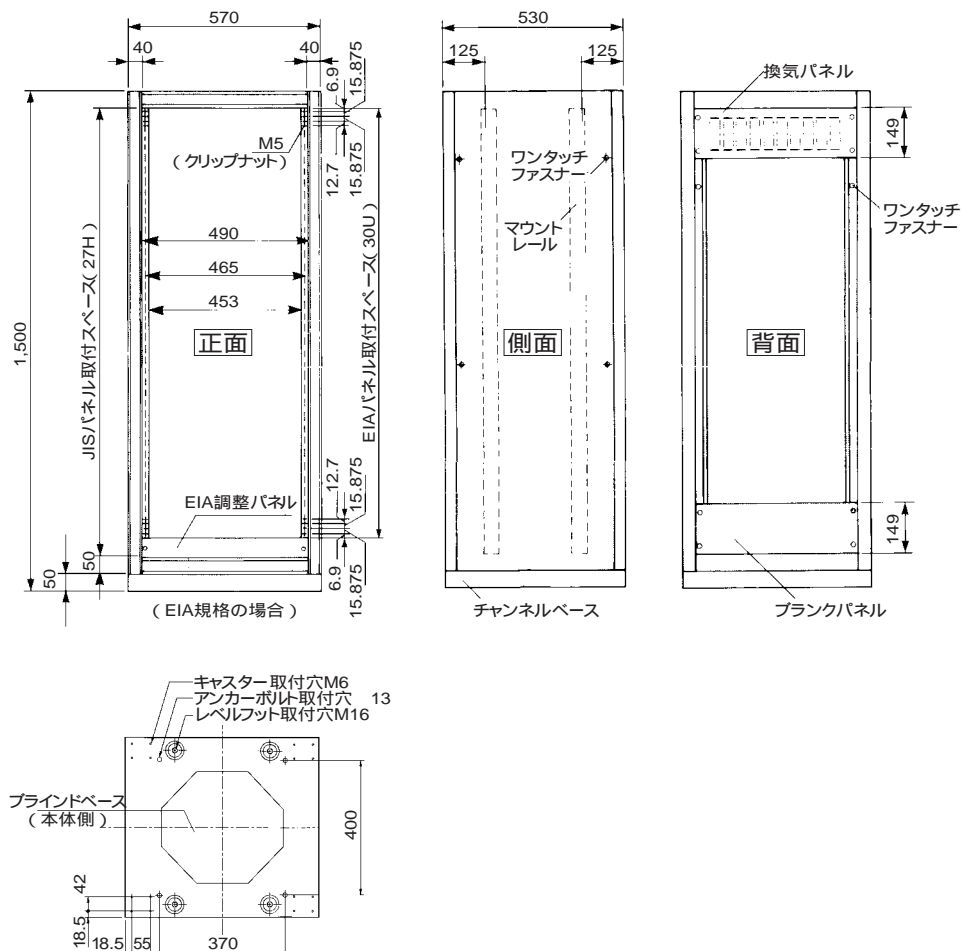

AVコンソール EL-1500

EIA	JIS
30U	27H

機器概要

本製品は、ラックマウント方式により幅広い発展性と省スペースを主眼としたAVシステム用コンソールです。独立した各ユニットの組込みにより目的に合った組合せができます。

映像機器・音響機器の他、関連周辺装置のリモートコントロールも集中管理する、総合AV調整架で、AVRシステムの中核部となります。

当社のELシリーズは、各種業務用機器の組込みが可能で、EIA、JISのいずれの規格品も準備しております。ご注文の折、**EIA**、**JIS**をご指定ください。

機器仕様

機器構成	映像関連機器：コントローラ・セレクタ・モニターユニット 音響関連機器：プロセッサ・ミキサー・パワーアンプユニット 電動装置、照明関係リモートコントローラ・キーボードユニット 上記機器詳細は(別紙)各ユニットの仕様書を参照		
取付寸法	EIA規格を標準とします JIS規格は受注扱い		
収納有効スペース	EIA規格寸法で収納 = 30U JIS規格寸法で収納 = 27H		
外形寸法	幅570mm、高さ1,500mm、奥行530mm	質量	65.0kg(本体のみ)
仕上	ニュートンライトブルー(マンセル2.5PB4/9)またはクリーム色(マンセル2.5Y9/1)		

外装色は、2種類ありますのでご注文の際いずれかをご指定ください。

外観・寸法

単位: mm

仕様および外観は改良のため、予告なく変更することがあります。