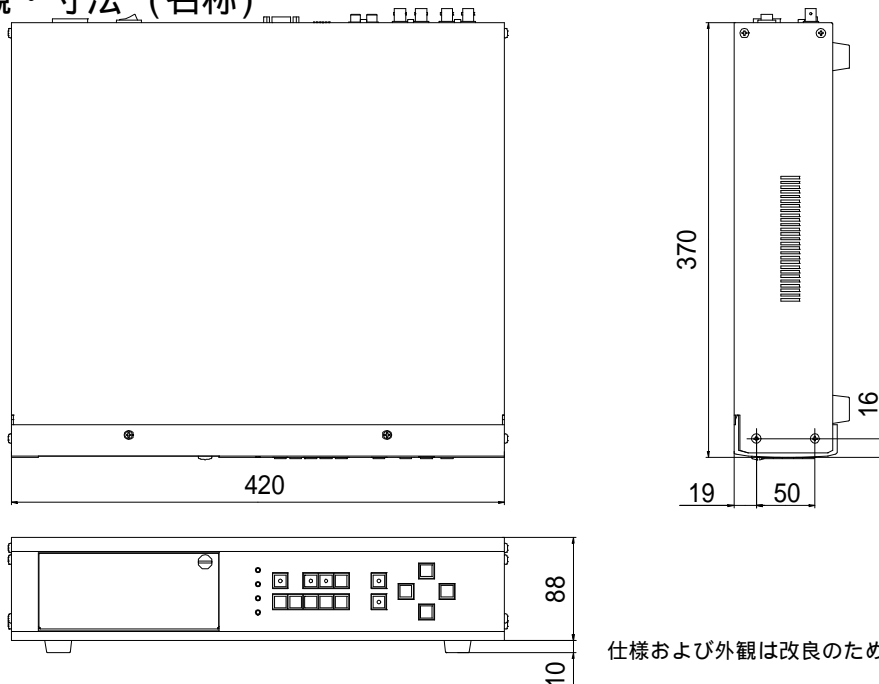

ハードディスクレコーダ EDR40

機器概要

本製品は、映像音声を高品質なデジタル記録可能なハードディスクレコーダです。

MotionJPEG 圧縮により、最高 720 × 480 画素の高解像度で録画・再生する事が可能です。

プリアラーム記録によりアラーム発生時より、最長 30 秒前から映像・音声を記録可能です。

日時検索・ブロック検索の検索モードにより、目的の録画映像をすばやく検索可能です。

リムーバブルHDDにより、録画した映像をHDD毎に管理・保管が可能です。(別売HDD HD-40)

機器仕様

電源	AC100V 50/60Hz	消費電力	最大50W(起動時)/30W(録画時)
映像入力	複合ビデオ信号(VBS) 1.0V(p-p)/75 BNC × 1		
映像出力	複合ビデオ信号(VBS) 1.0V(p-p)/75 BNC × 1		
モニタ入力	複合ビデオ信号(VBS) 1.0V(p-p)/75 BNC × 1		
モニタ出力	複合ビデオ信号(VBS) 1.0V(p-p)/75 BNC × 1		
外部制御入出力	アラーム入力 : 1(端子台) TTL負論理又は無電圧メイク接点 パルス幅100ms以上 アラーム出力 : 1(端子台) オープンコレクタ 最大DC50V 100mW以下 録画トリガ出力 : 1(端子台) TTL負論理 パルス幅17ms以上 RS-232C : 1(Dsub9P・オス) 全二重歩調同期方式、ボーレート9.6k、19.2k、38.4k(bps)		
映像デジタル処理	MotionJPEG 輝度信号(Y) 720 × 480 720 × 240 色差信号(R-Y/B-Y) 720 × 240 × 2 720 × 120 × 2		
音声デジタル処理	PCM 7.35kHz 8bit モノラル	HDD	E-IDE 40GB リムーバブル
録画画質	4モード(SUPER・FINE・NORMAL・LONG)		
映像録画間隔	1/30,1/15,1/10,1/5,1/3,1/2,1,2,3,5,10,20,30,(s)及び1分(画質SUPERは1/10(s)以上)		
タイマー予約録画 アラームタイマー録画	独立10プログラム 曜日設定 : 月～日、毎日及び任意曜日間 時間設定 : 開始時間及び終了時間		
アラーム録画	録画間隔 1/30,1/15,1/10,1/5,1/3,1/2,1(s) (画質SUPERは1/10(s)以上) 録画時間 プリアラーム : 0～30(s) トリガショット : 1～999(s) 外部制御オフディレイ : 0～999(s)		
文字出力機能	文字構成 24 × 32ドット 表示文字 24文字 × 12行、英数・カタカナ・漢字 (日本語メニュー画面)		
日付・時刻	年月日時分秒,24時間表示 時刻精度 20ppm 月差 ± 60(s)以内 対応2099年まで		
データ保存	画像・音声 : 不揮発(磁気記録) 設定データ : 不揮発(フラッシュROM) 時計 : 5日以内(バックアップ)		
使用温度・湿度	5～40 30～90%(非結露)	質量	約7.0kg
外形寸法	幅420mm 高さ88mm 奥行き370mm(突起部含まず)		

外観・寸法 (名称)

単位 : mm

仕様および外観は改良のため、予告無く変更することがあります。

平成 13 年 8 月 現在