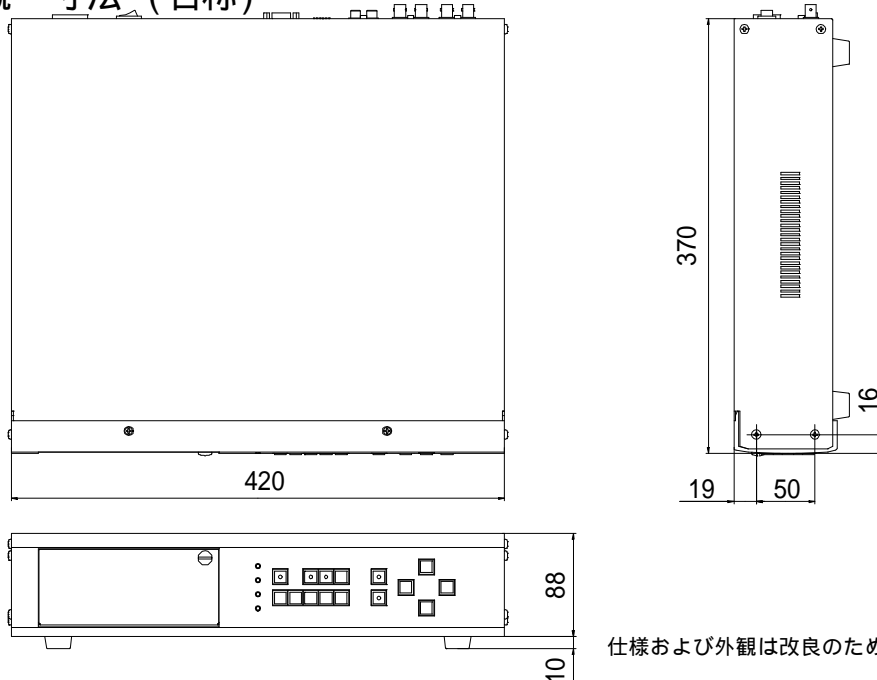

ハードディスクレコーダ EDR40

機器概要

本製品は、映像音声を高品質なデジタル記録可能なハードディスクレコーダです。

MotionJPEG 圧縮により、最高 720 × 480 画素の高解像度で録画・再生する事が可能です。

プリアラーム記録によりアラーム発生時より、最長 30 秒前から映像・音声を記録可能です。

日時検索・ブロック検索の検索モードにより、目的の録画映像をすばやく検索可能です。

リムーバブルHDDにより、録画した映像をHDD毎に管理・保管が可能です。(別売HDD HD-40)

機器仕様

電源	AC100V 50/60Hz	消費電力	最大50W(起動時)/30W(録画時)
映像入力	複合ビデオ信号(VBS) 1.0V(p-p)/75 BNC × 1		
映像出力	複合ビデオ信号(VBS) 1.0V(p-p)/75 BNC × 1		
モニタ入力	複合ビデオ信号(VBS) 1.0V(p-p)/75 BNC × 1		
モニタ出力	複合ビデオ信号(VBS) 1.0V(p-p)/75 BNC × 1		
外部制御入出力	アラーム入力 : 1(端子台) TTL負論理又は無電圧メイク接点 パルス幅100ms以上 アラーム出力 : 1(端子台) オープンコレクタ 最大DC50V 100mW以下 録画トリガ出力 : 1(端子台) TTL負論理 パルス幅17ms以上 RS-232C : 1(Dsub9P・オス) 全二重歩調同期方式、ボーレート9.6k、19.2k、38.4k(bps)		
映像デジタル処理	MotionJPEG 輝度信号(Y) 720 × 480 720 × 240 色差信号(R-Y/B-Y) 720 × 240 × 2 720 × 120 × 2		
音声デジタル処理	PCM 7.35kHz 8bit モノラル	HDD	E-IDE 80GB リムーバブル
録画画質	4モード(SUPER・FINE・NORMAL・LONG)		
映像録画間隔	1/30,1/15,1/10,1/5,1/3,1/2,1,2,3,5,10,20,30,(s)及び1分(画質SUPERは1/10(s)以上)		
タイマー予約録画 アラームタイマー録画	独立10プログラム 曜日設定 : 月～日、毎日及び任意曜日間 時間設定 : 開始時間及び終了時間		
アラーム録画	録画間隔 1/30,1/15,1/10,1/5,1/3,1/2,1(s) (画質SUPERは1/10(s)以上) 録画時間 プリアラーム : 0～30(s) トリガショット : 1～999(s) 外部制御オフディレイ : 0～999(s)		
文字出力機能	文字構成 24 × 32ドット 表示文字 24文字 × 12行、英数・カタカナ・漢字 (日本語メニュー画面)		
日付・時刻	年月日時分秒,24時間表示 時刻精度 20ppm 月差 ± 60(s)以内 対応2099年まで		
データ保存	画像・音声 : 不揮発(磁気記録) 設定データ : 不揮発(フラッシュROM) 時計 : 5日以内(バックアップ)		
使用温度・湿度	5～40 30～90%(非結露)	質量	約7.0kg
外形寸法	幅420mm 高さ88mm 奥行き370mm(突起部含まず)		

外観・寸法 (名称)

単位 : mm

仕様および外観は改良のため、予告無く変更することがあります。

平成 14 年 3 月 現在