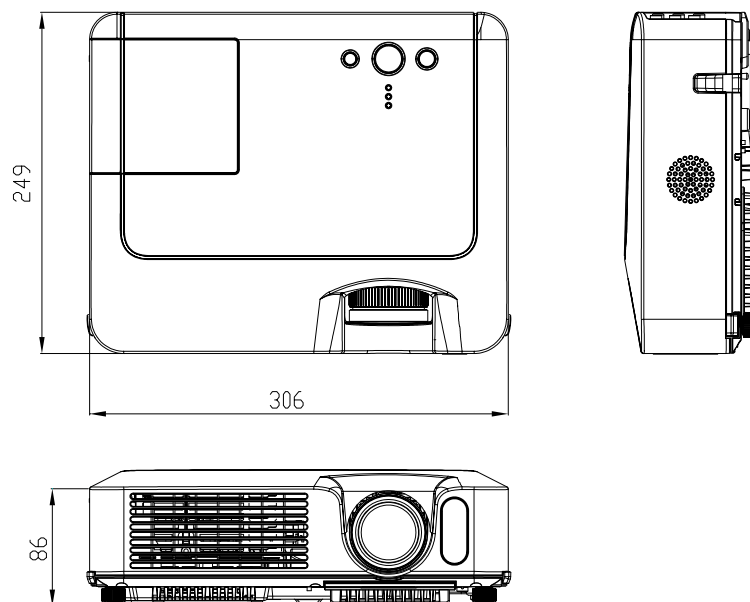

液晶プロジェクター EDP-X350

機器概要

本機は、ビジネスユースからホームシアターまで多彩なニーズに対応したポータブルタイプの高輝度液晶プロジェクターです。

短焦点レンズにより1.8mの投影距離で60型の大画面を再現します。

リアル XGA(1,024 × 768)対応により高精細画像を投映、1.2倍ズームレンズ(手動)さらにデジタルズーム(最大4倍)により、小さな文字も拡大して投映することができます。

持ち運びに便利な軽量小型A4サイズ・薄型86mm・2.8kgのコンパクトボディ。設置場所を選ばずプレゼンテーションが可能です。

プログレッシブモード、詳細な映像調整メニュー等で映画DVD、デジタル放送等を最適の画質で投影できます。

機器仕様

液晶パネル	サイズ : 0.6インチ アスペクト比 : 4:3 画素数 :786,432画素(横1,024×縦768)×3		
投映レンズ	ズームレンズF1.7~F1.9 f=19~23mm(×1.2) フォーカス・ズーム調整/手動		
光源	180W、UHBランプ(型番:DT00731)	明るさ	2,000ANSIルーメン
解像度	1,024×768ドット(XGA)	ビデオ解像度	水平 540TV本
画面サイズ	30~300型(60型 1.8m WIDE)	投映距離	0.9~9.2m(WIDE)、1.1~11.0m(TELE)
色分解能	1677万色(RGB各8bit)		
入力信号方式	ビデオ :NTSC、PAL、SECAM コンポーネントビデオ :480i、575i、480P、1,080i、720P RGB信号 :VGA、SVGA、XGA、SXGA(圧縮)		
入力端子	ビデオ信号 :コンポジット(RCAピン)/コンポーネント(RCAピン×3)、Sビデオ(ミニDIN4ピン) 各1系統 RGB信号 :アナログRGB(ミニD-sub15ピン)2系統 音声信号 :ビデオ/RGB 3.5ステレオミニジャック 各1系統		
出力端子	アナログRGB1系統(ミニD-sub15ピン)、音声1系統(3.5ステレオミニジャック)		
コントロール信号端子	RS-232S :ミニD-sub15ピン	USBマウス	USB-B型
キーストン補正機能	垂直	プログレッシブモード	TV、フィルム
スピーカー	1.0W(モノラル)	使用温度	5~35
電源	AC100V (50Hz/60Hz)	消費電力	290W
外形寸法/質量	幅306mm、奥行き249mm、高さ86mm(突起部含まず) /2.8kg		

外観・寸法(名称)

単位 : mm

仕様および外観は改良のため、予告無く変更することがあります。

平成18年4月現在