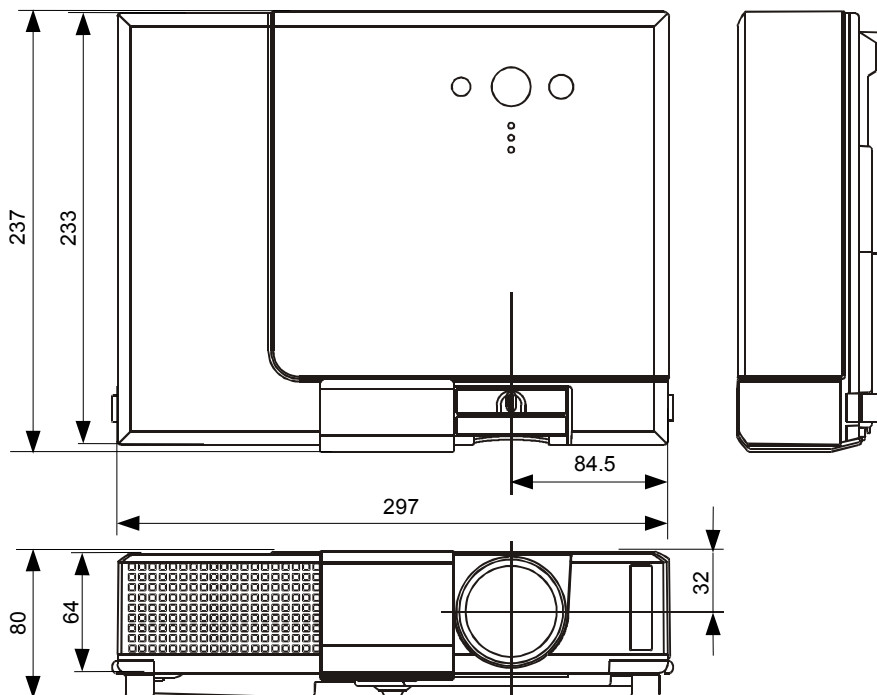

液晶プロジェクター EDP-X300

■ 機器概要

- 本機は、ビジネスユースからホームシアターまで多彩なニーズに対応したポータブルタイプの高輝度液晶プロジェクターです。
- 短焦点レンズにより1.8mの投射距離で60型の大画面を再現します。
- リアルXGA(1,024 × 768)対応により高精細画像を投射、さらにデジタルズーム(最大4倍)により、小さな文字も拡大して投射することができます。
- 持ち運びに便利なA4サイズ・薄型64mm・2.5kgのコンパクトボディ。設置場所を選ばずプレゼンテーションが可能です。
- プログレッシブモード、詳細な映像調整メニュー等で映画DVD、デジタル放送等を最適の画質で投射できます。

■ 機器仕様

液晶パネル	サイズ : 0.7インチ アスペクト比 : 4 : 3 画素数 : 786,432画素(水平1,024×垂直768)		
投射レンズ	ズームレンズF1.7~F1.9 f=21.8~26.2mm(×1.2) フォーカス・ズーム調整/手動		
光源	165W、UHBランプ(型番:DT00671)	明るさ	2,000ルーメン
解像度	1,024×768ドット(XGA)	ビデオ解像度	水平 540TV本
画面サイズ	30~300型(60型 1.8m WIDE)	投射距離	0.9~9.2m(WIDE)、1.1~11.0m(TELE)
色分解能	1677万色(RGB各8bit)		
入力信号方式	ビデオ:NTSC、PAL、SECAM コンポーネントビデオ:480i、575i、480P、1,080i、720P RGB信号:VGA、SVGA、XGA、SXGA(圧縮)		
入力端子	ビデオ信号:コンポジット(RCAピン)/コンポーネント(RCAピン×3) Sビデオ(ミニDIN4ピン)各1系統 RGB信号:アナログRGB(ミニD-sub15ピン)2系統 音声信号:ビデオ/RGBφ3.5ステレオミニジャック各1系統		
出力端子	アナログRGB1系統(ミニD-sub15ピン)、音声1系統(φ3.5ステレオミニジャック)		
コントロール信号端子	RS-232C:ミニD-sub9ピン	USBマウス	USB-B型
キーストン補正機能	垂直	プログレッシブモード	TV、フィルム
スピーカー	1.0W	使用温度	0~35°C
電源	AC100V(50Hz/60Hz)	消費電力	240W
外形寸法/質量	幅297mm、奥行き233mm、高さ64mm(突起部含まず)/2.5kg		

■ 外観・寸法

単位: mm

※仕様および外観は改良のため、予告無く変更することがあります。平成16年10月現在