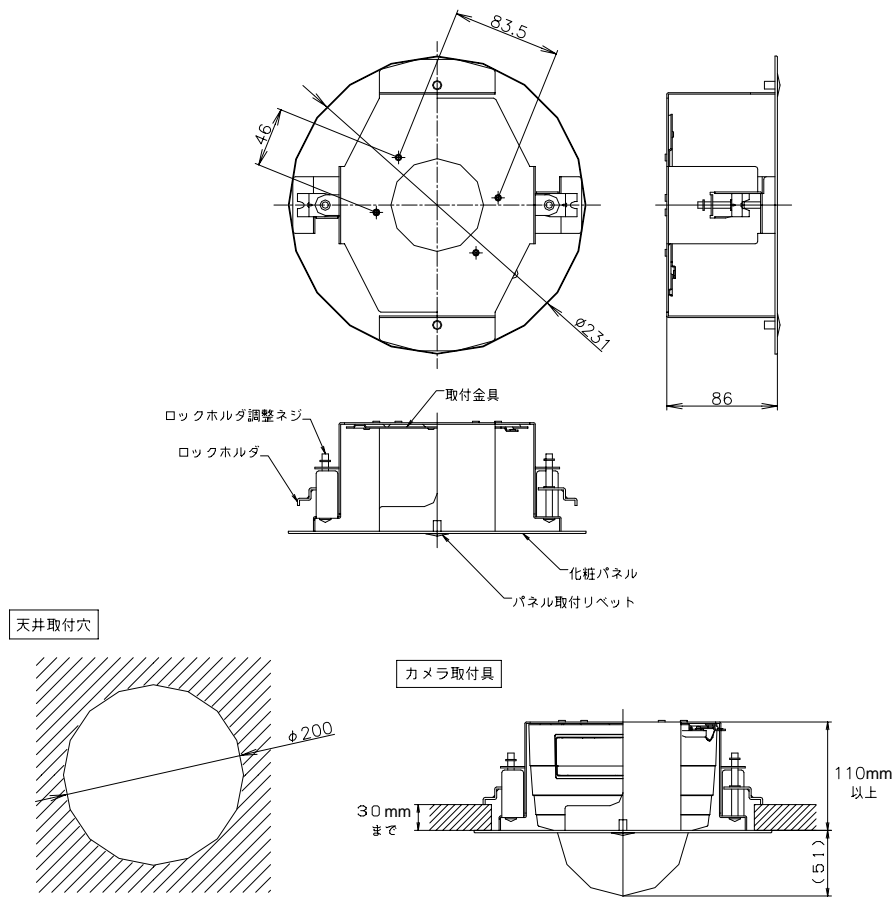

天井埋込金具 EB - 4114

機器概要

本製品は、ドーム型ネットワークカメラ TD4114 IP 専用の天井埋込金具です。

機器仕様

外観色	化粧パネル:白(マンセル近似色 5GY 8 / 0.5)
外形寸法	直径231mm 高さ119mm (突起物含まず)
質量	約700g
周囲温度 / 周囲湿度	- 10 ~ 50 / 30% ~ 90%

外観・寸法

単位:mm

仕様および外観は改良のため、予告無く変更することがあります。平成17年 12月現在