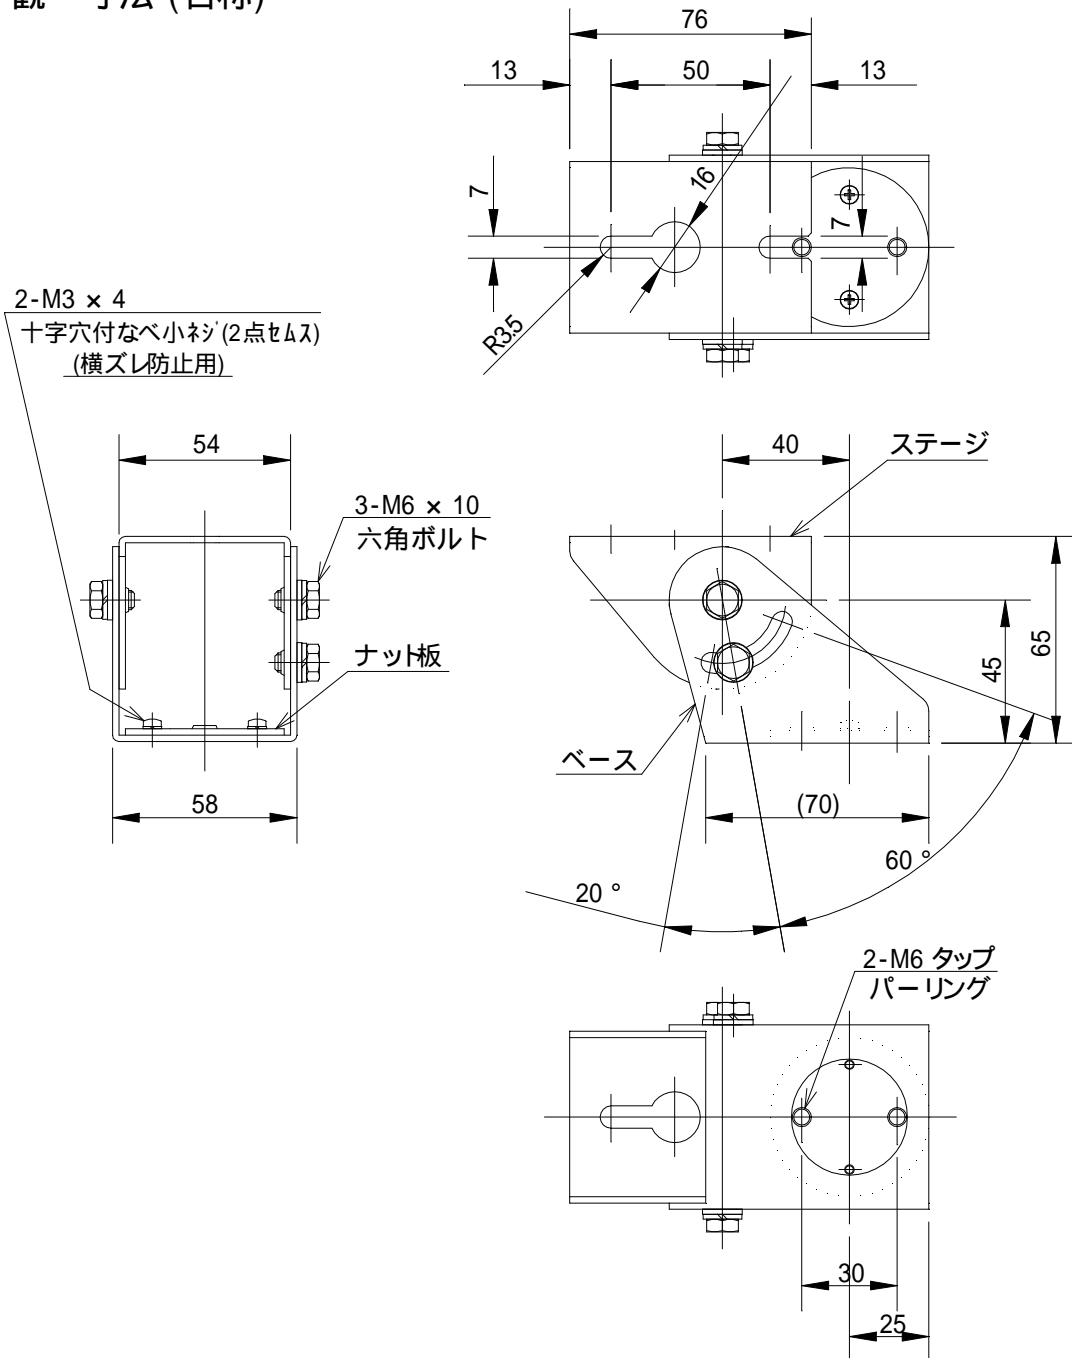

取付金具 EB-1835

機器概要

屋外用カメラハウジング CH-370 専用の取付金具です。

機器仕様

材質	ステンレス鋼板(SUS304)
外観処理	ポリウレタン系塗装
塗装色	マンセル 5Y8/1 レザー トーン
質量	400g

外観・寸法 (名称)

単位 : mm

仕様および外観は改良のため、予告無く変更することがあります。