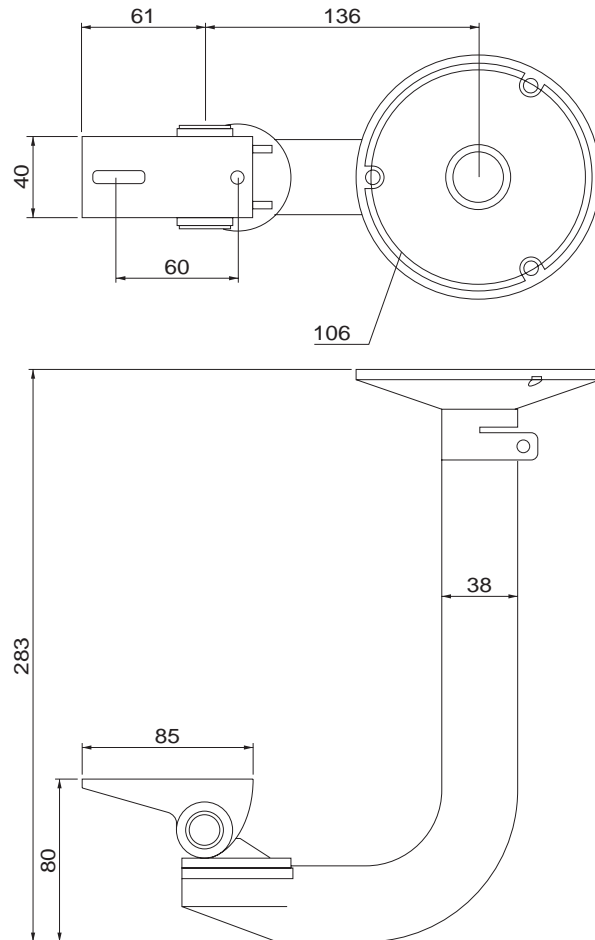

取付金具 EB-171

機器概要

屋外用カメラハウジングCH-808などの天井取付金具です。

機器仕様

材 質	アルミダイキャスト
塗 装 色	ライトグレイ
質 量	約600g
角度調整範囲	水平360°、垂直75°
積載可能重量	9.0kg

外観・寸法 (名称)

単位 : mm

仕様および外観は改良のため、予告なく変更することがあります。