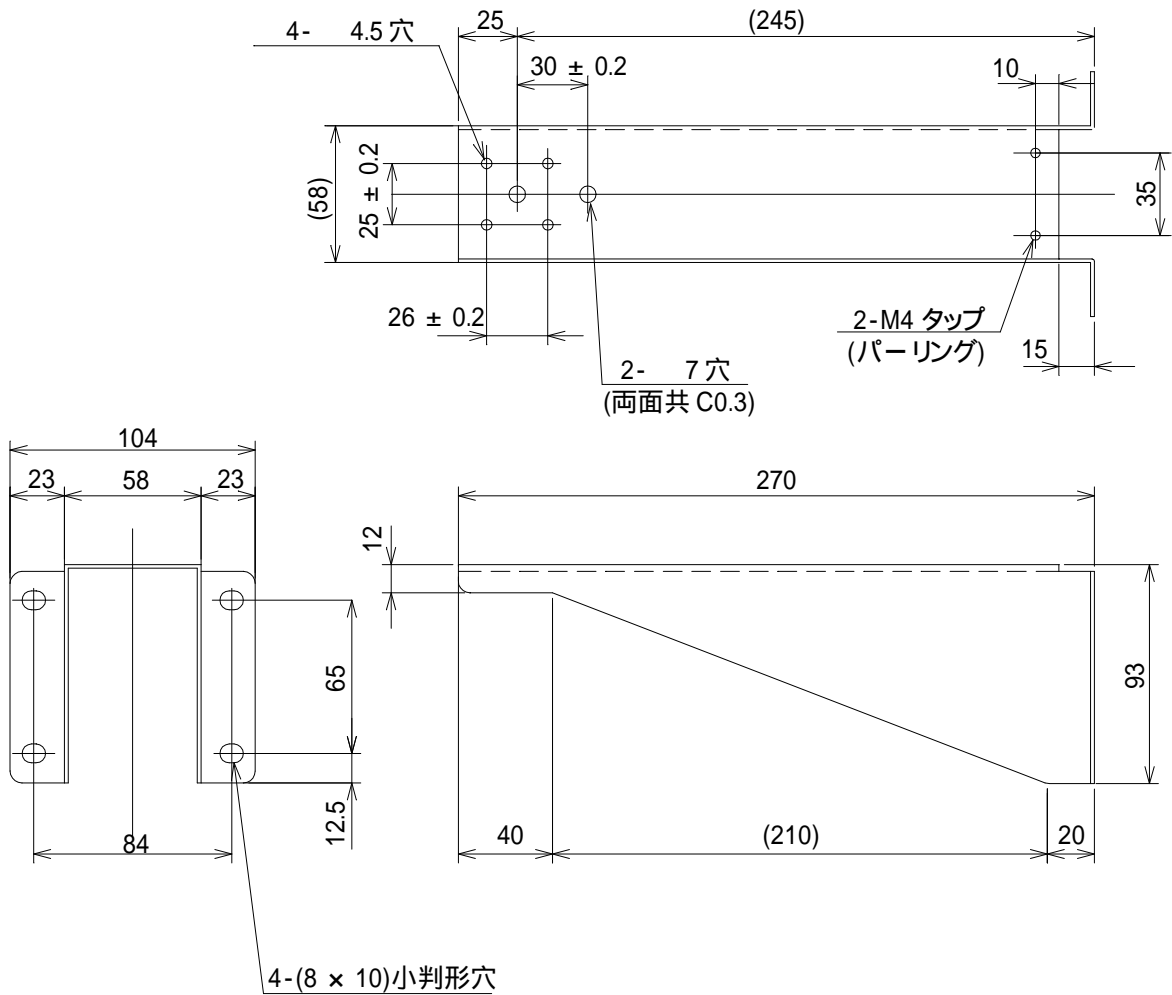

# 取付金具 EB-16

## 機器概要

屋外用カメラハウジング CH-370 専用の取付金具です。

## 機器仕様

材質	ステンレス鋼板(SUS304CP) t1.5
外観処理	ポリウレタン系塗装
塗装色	マンセル 5Y8/1 レザー トーン
質量	約600g

## 外観・寸法 (名称)

単位 : mm

仕様および外観は改良のため、予告無く変更することがあります。

平成 12 年 1 月 現在