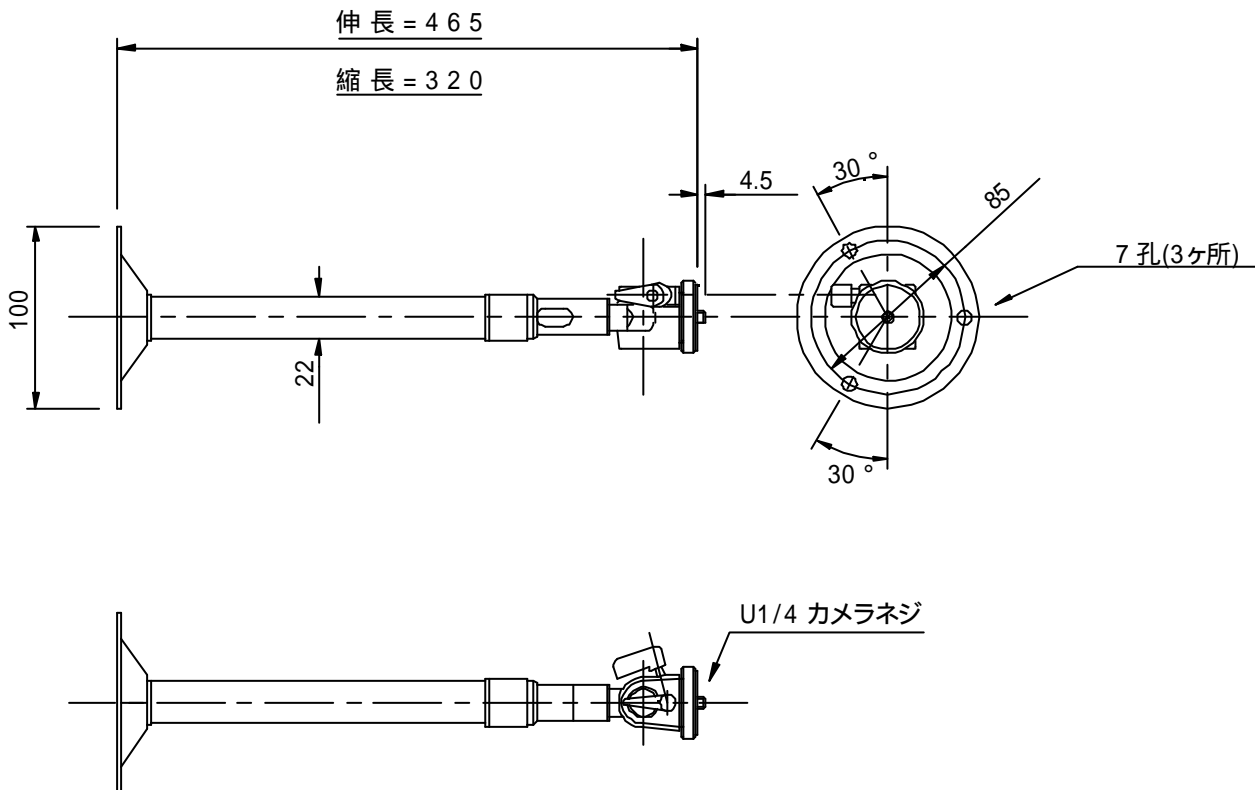

# 取付金具 EB-05

## 機器概要

ITVカメラを天井や壁に取付ける為の金属製2段伸縮式3ウェイ雲台付の取付台です。  
パイプは上下に伸縮できます。

## 機器仕様

材質	金属製(SPCC・A6063TD・ADC-12)
全長	伸長 465mm 縮長 320mm
色彩	シルバー色(雲台部は黒色)
質量	285g
角度調整範囲	上下方向各90° 回転360°
積載可能範囲	2kg

## 外観・寸法(名称)

単位: mm

仕様および外観は改良のため、予告無く変更することがあります。

平成12年6月現在