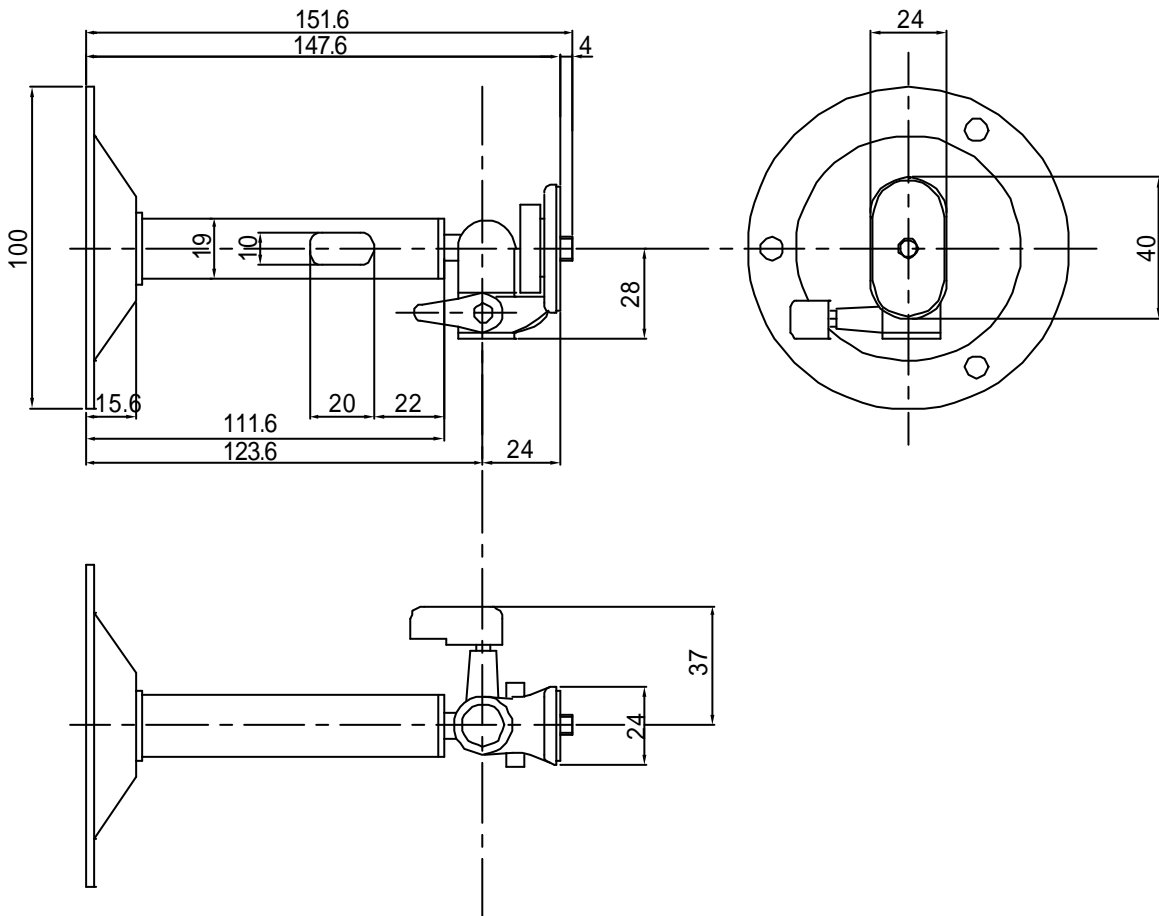

取付金具 EB-04

機器概要

天井や壁に取付け、ビデオカメラを固定します。

機器仕様

材質	金属製(SPCC・A6063TD・ZnDC等)
全長	151.6mm
色彩	シルバー色 (雲台部分は黒色)
重量	200g
角度調整範囲	上下方向 ± 90°
積載可能重量	2kg

外観・寸法 (名称)

単位 : mm

仕様および外観は改良のため、予告無く変更することがあります。