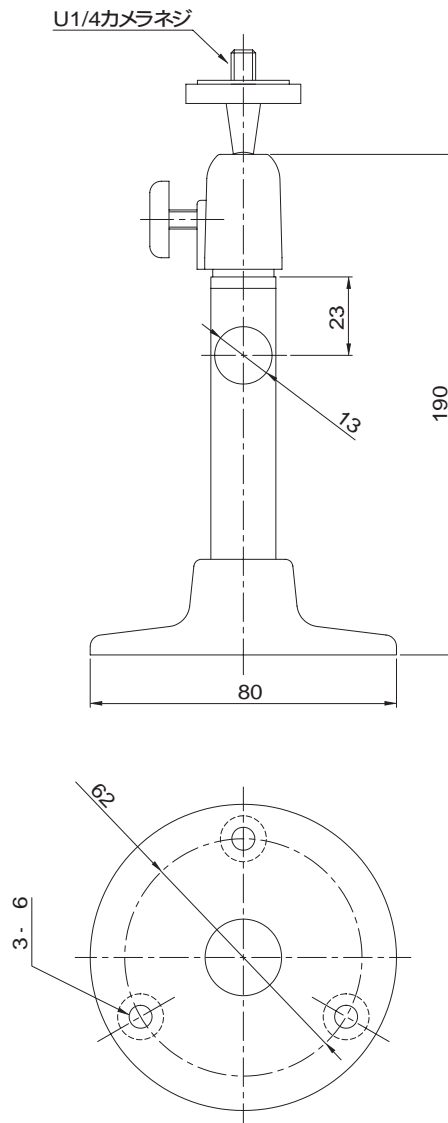

# 取付金具 EB-03

## 機器概要

天井や壁に取付け、ビデオカメラを固定します。

## 機器仕様

材 質	アルミニウム
塗 装 色	ライトグレイ
質 量	約160g
角度調整範囲	水平360°、垂直90°
積載可能重量	4.5kg

## 外観・寸法（名称）

単位：mm

仕様および外観は改良のため、予告なく変更することがあります。

平成15年11月現在